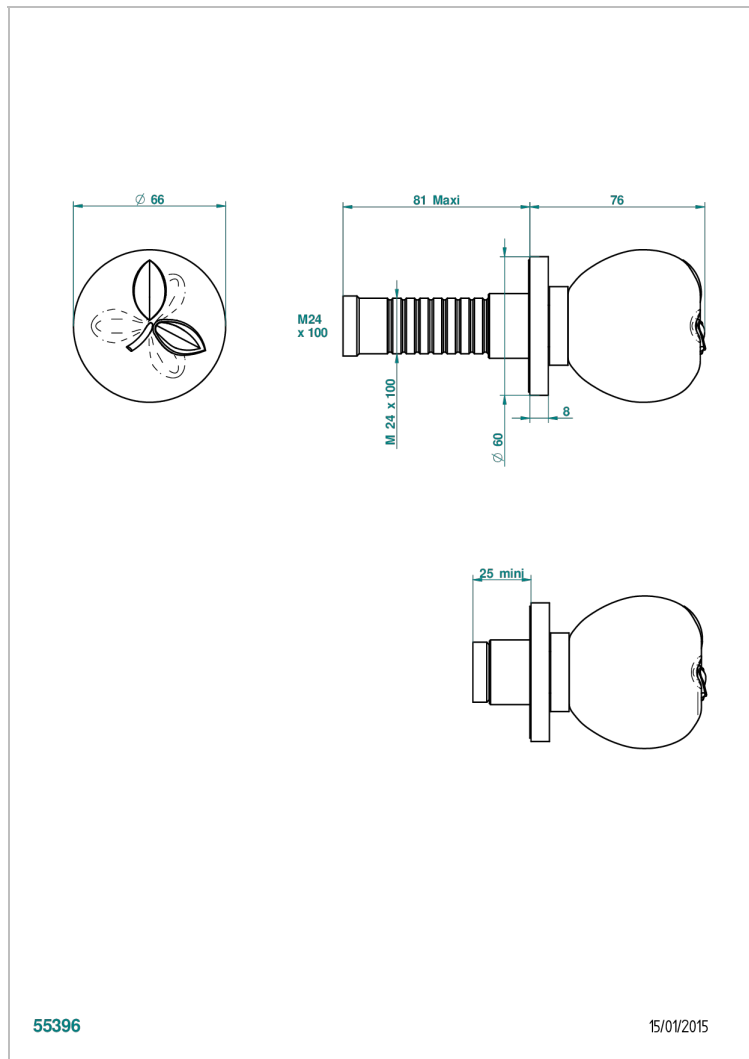

# ПОММЕ С ЗОЛОЧЕНИЕМ

A46-30B

Маховик для встраиваемого в стену вентиля

THG<sup>®</sup>  
PARIS

55396

15/01/2015

## СВЯЗАННЫЕ ТОВАРНЫЕ ПОЗИЦИИ

- Ref. G00-30/CA Корпус вентиля 1/2" встраиваемый в стену для холодной воды
- Ref. G00-30/HA Корпус вентиля 1/2" встраиваемый в стену для горячей воды
- Ref. G00-32/CA Корпус вентиля 3/4" встраиваемый в стену для холодной воды
- Ref. G00-32/HA Корпус вентиля 3/4" встраиваемый в стену для горячей воды