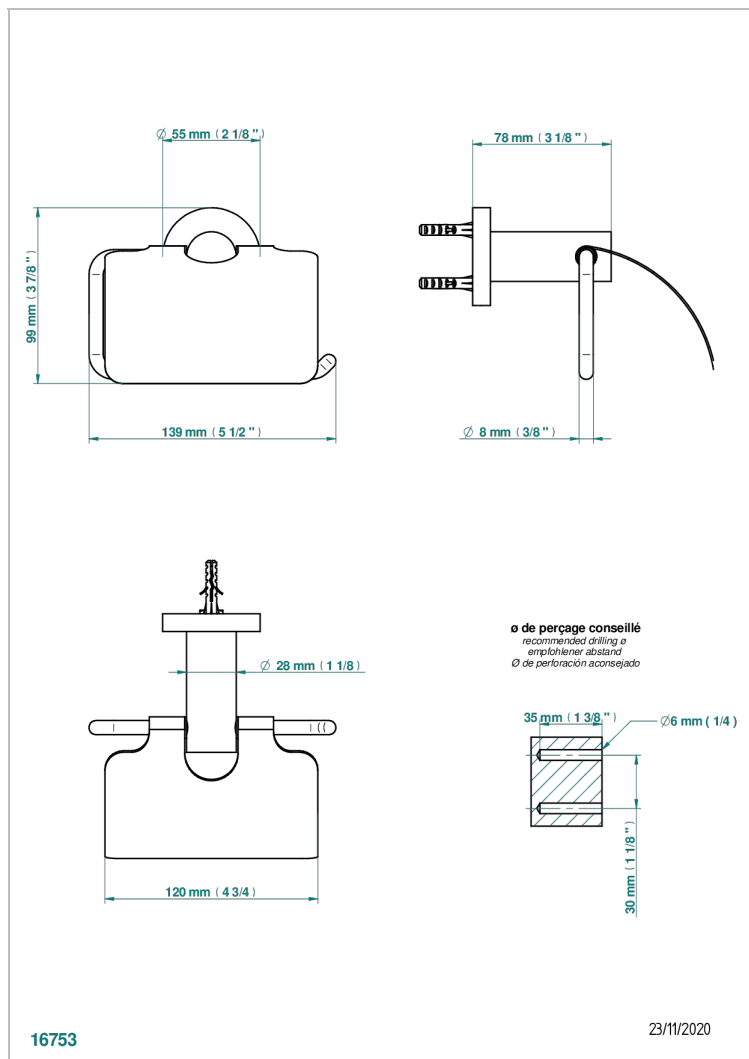

# ВАМБОУ С ХРУСТАЛЕМ ЯНТАРНОГО ЦВЕТА

A34-538AC

Бумагодержатель с крышкой настенный

THG<sup>®</sup>  
PARIS