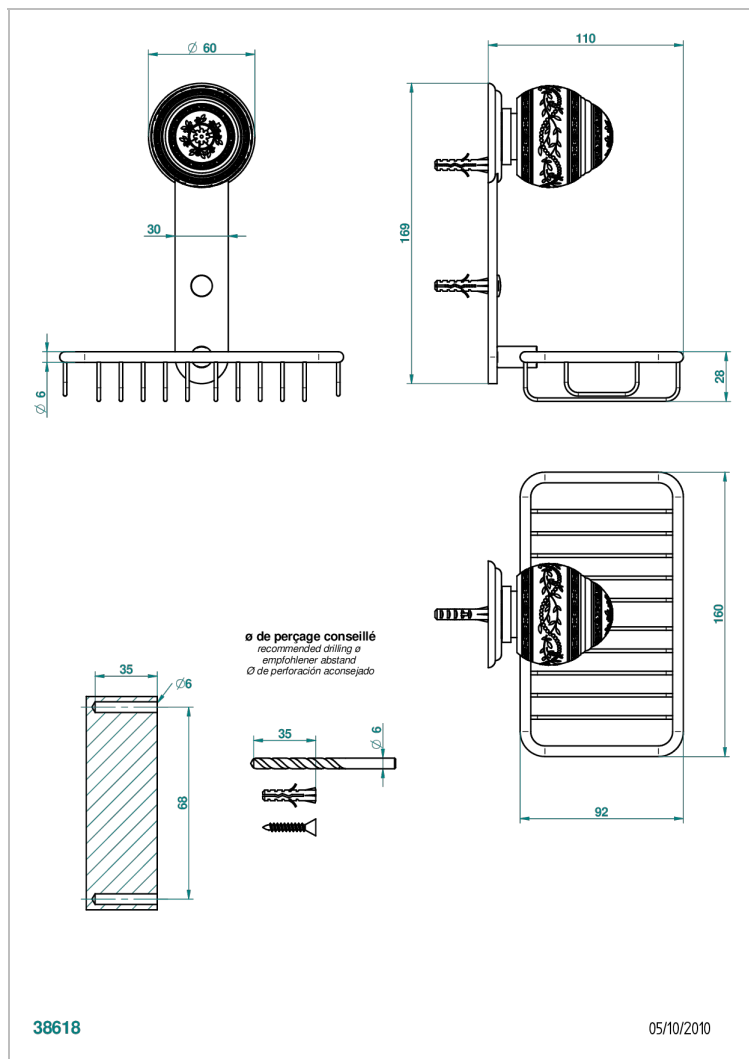

MARQUISE БЕЛЫИ С ПЛАТИНОВЫМ ДЕКОРОМ

A7G-620

Мыльница-сетка с фланцем 160 x 95 мм

THG[®]
PARIS

ХАРАКТЕРИСТИКИ

- Marquise белый с платиновым декором
- Мыльница-сетка с фланцем 160 x 95 мм

ДОСТУПНЫЕ ВАРИАНТЫ ПОКРЫТИЙ