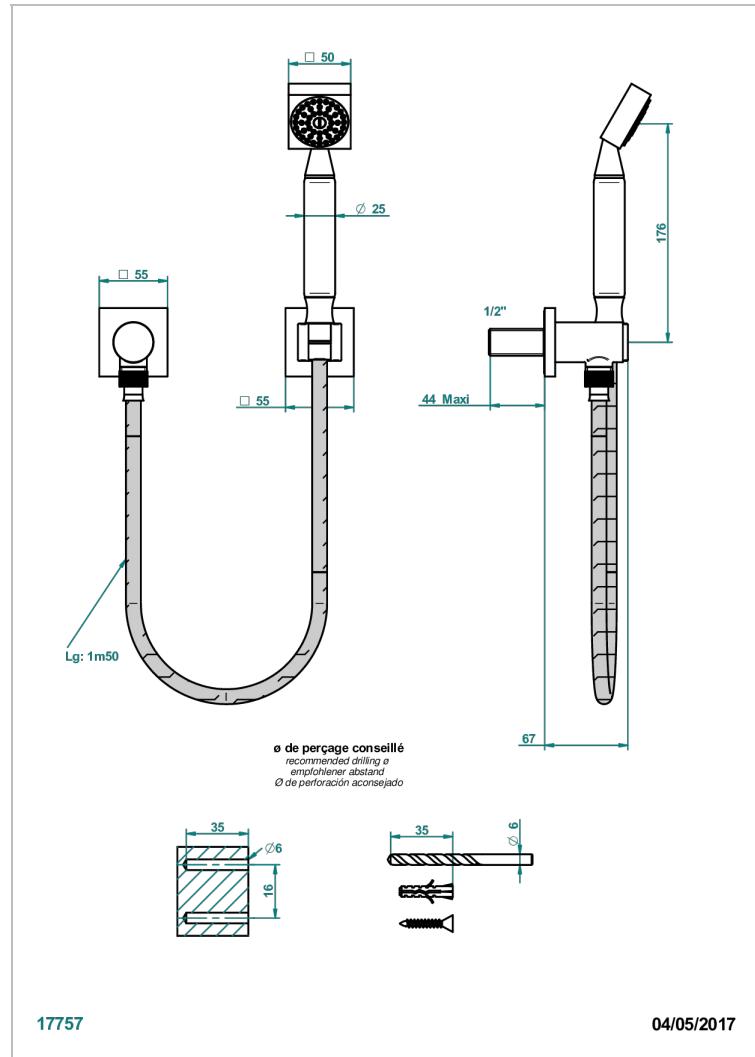

BELUGA С РУКОЯТКАМИ

G1U-52

Душ ручной стильный встраиваемый в стену, шланг, стационарный кронштейн и колено для душа

THG[®]
PARIS

ХАРАКТЕРИСТИКИ

- Beluga с ручьятками
- Душ ручной стильный встраиваемый в стену, шланг, стационарный кронштейн и колено для душа

ТЕХНИЧЕСКИЕ ХАРАКТЕРИСТИКИ

- Recommandé : 3 bars (max. 5 bars) - Advised : 43,5 psi (max. 72 psi)
- 9,5 l/min à 3 bars (2.5 gpm at 43.5 psi)

ДОСТУПНЫЕ ВАРИАНТЫ ПОКРЫТИЙ

Blush PVD - H62
Graphite PVD - H64
Matt Umber PVD - H67
Matt blush PVD - H60
Matt graphite PVD - H65
Umber PVD - H66

Аранья (чёрный никель) - D24
Бронза - D01
Золото - F01
Матовая красная старинная медь - H07
Матовое золото - F07
Матовое светлое золото - F31

Матовый никель - C01
Матовый хром - C02
Никель - B01
Покрытие PVD бронза - F33
Покрытие PVD золотистый цвет - H52
Покрытие PVD латунь - H49