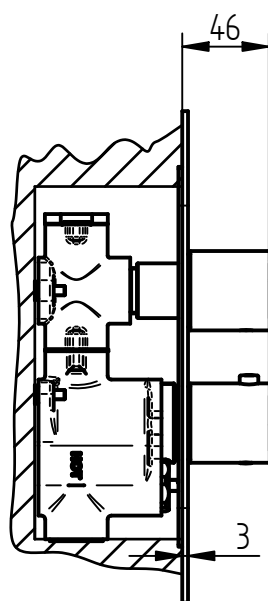

BELLOSTA
rubinetterie

rubinetti d'autore
made in Italy

Articolo

8812/H/P/E + 484020

Descrizione

Miscelatore termostatico incasso 1 uscita

rubinetti d'autore
made in Italy

Articolo

8812/H/P/E + 774035

Descrizione

Miscelatore termostatico incasso 1 uscita HP