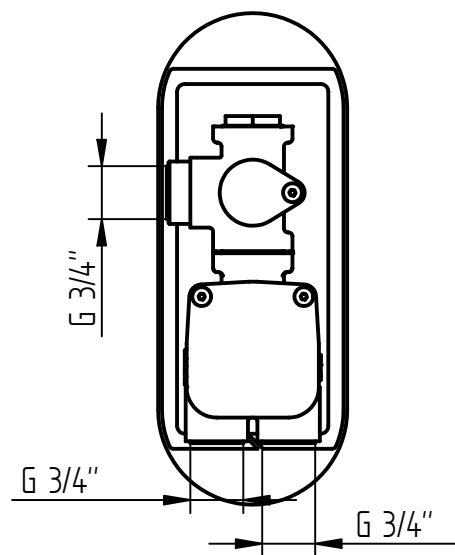

BELLOSTA
rubinetterie

rubinetti d'autore
made in Italy

Articolo

8812/H/P/E + 484020

Descrizione

Miscelatore termostatico incasso 1 uscita

rubinetti d'autore
made in Italy

Articolo

8812/H/P/E + 774035

Descrizione

Miscelatore termostatico incasso 1 uscita HP