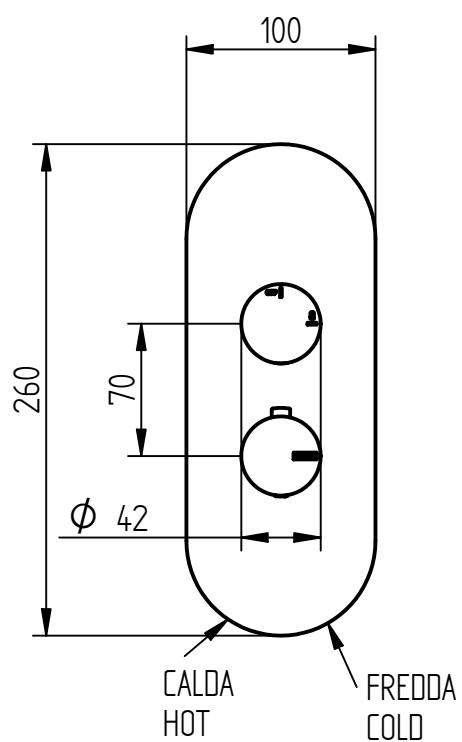

BELLOSTA
rubinetterie

rubinetti d'autore
made in Italy

Articolo

8812/H/P/E + 484020

Descrizione

Miscelatore termostatico incasso 1 uscita

rubinetti d'autore
made in Italy

Articolo

8812/H/P/E + 774035

Descrizione

Miscelatore termostatico incasso 1 uscita HP