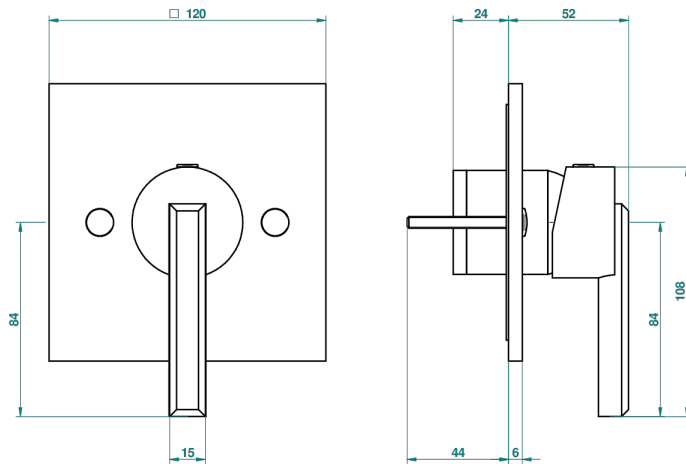

LES ONDES C РУКОЯТКАМИ

G8B-6540B

THG[®]
PARIS

Внешняя часть смесителя для душа однорычажного встраиваемого в стену 06540

64468

12/01/2018

ХАРАКТЕРИСТИКИ

- Les Ondes с рукоятками
- Внешняя часть смесителя для душа однорычажного встраиваемого в стену 06540

СВЯЗАННЫЕ ТОВАРНЫЕ ПОЗИЦИИ

- Ref. G00-6540A Внутренняя часть смесителя для душа однорычажного встраиваемого в стену 06540 - 2 входа 1/2" -1 выход 1/2"

ДОСТУПНЫЕ ВАРИАНТЫ ПОКРЫТИЙ

Blush PVD - H62
Graphite PVD - H64
Matt Umber PVD - H67
Matt blush PVD - H60
Matt graphite PVD - H65
Umber PVD - H66