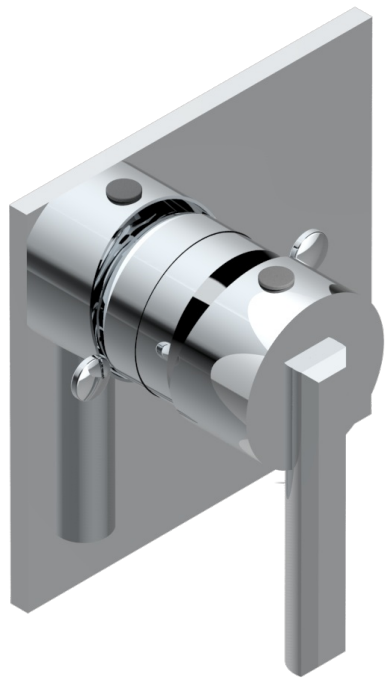

LES ONDES C РУКОЯТКАМИ

G8B-6540B

THG[®]
PARIS

Внешняя часть смесителя для душа однорычажного встраиваемого в стену 06540

64468

12/01/2018

ХАРАКТЕРИСТИКИ

- Les Ondes с рукоятками
- Внешняя часть смесителя для душа однорычажного встраиваемого в стену 06540

СВЯЗАННЫЕ ТОВАРНЫЕ ПОЗИЦИИ

- Ref. G00-6540A Внутренняя часть смесителя для душа однорычажного встраиваемого в стену 06540 - 2 входа 1/2" -1 выход 1/2"

ДОСТУПНЫЕ ВАРИАНТЫ ПОКРЫТИЙ

Blush PVD - H62
Graphite PVD - H64
Matt Umber PVD - H67
Matt blush PVD - H60
Matt graphite PVD - H65
Umber PVD - H66

Аранья (чёрный никель) - D24
Бронза - D01
Золото - F01
Матовая красная старинная медь - H07
Матовое золото - F07
Матовое светлое золото - F31

Матовый никель - C01
Матовый хром - C02
Никель - B01
Покрытие PVD бронза - F33
Покрытие PVD золотистый цвет - H52
Покрытие PVD латунь - H49