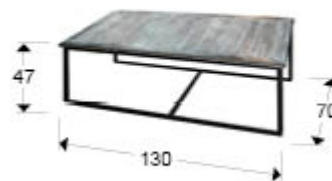

РАЗМЕРЫ

Размеры: ↔ 130,0 ↓ 47,0 ↗ 70,0 cm
Вес: 13,2 Kg

РАЗМЕРЫ УПАКОВКИ

Вес: 16,8 Kg
Объём: 0,4850м³
Размеры: ↔ 133,0 ↓ 50,0 ↗ 73,0 cm

ДОПОЛНИТЕЛЬНАЯ ИНФОРМАЦИЯ

Материал: Wood, iron
Покрытие: Patinated grey, matt black