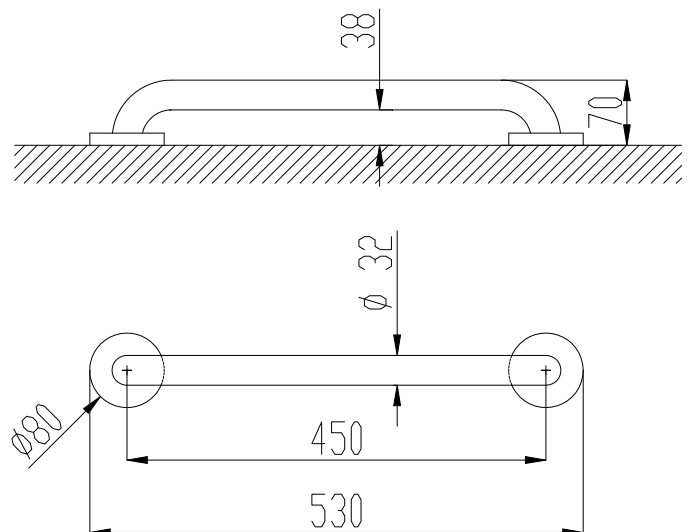

Прямой поручень из нержавеющей стали, глянцевый, 450 мм

- Прямой поручень для крепления к стене.
- Рекомендуется для ванных комнат, туалетов и душевых кабин, адаптированных для инвалидов.
- Полированная нержавеющая сталь (глянцевая). Также доступны модели с матовой поверхностью (15054.45.S) и белым покрытием (15054.45.W).

ТЕХНИЧЕСКАЯ ИНФОРМАЦИЯ

- Изготовлен из нержавеющей стали AISI 304.
- Полированная (глянцевая) поверхность.
- Две точки крепления к стене.
- Длина (между крепежными центрами): 450 мм.
- Расстояние от штанги до стены: 38 мм.
- Диаметр поручня: \varnothing 32 мм.
- Рекомендуемая высота установки: 70-75 см от пола.
- Техническое обслуживание: нержавеющая сталь нуждается в техническом обслуживании. Мы рекомендуем ежемесячную очистку специальным очистителем для нержавеющей стали.

КРАТКОЕ ОПИСАНИЕ

Прямой поручень для крепления к стене. Изготовлен из полированной нержавеющей стали (глянцевый) AISI 304. Длина: 450 мм. Диаметр: \varnothing 32 мм.

ЧЕРТЕЖ

Размеры указаны в мм

NOFER S.L.
 Avenida de la fama, 118
 08940 · Cornellà de Llobregat (Barcelona)
 Tel +34 934 742 423 · Fax +34 934 743 548
 export@nofer.com · www.nofer.com