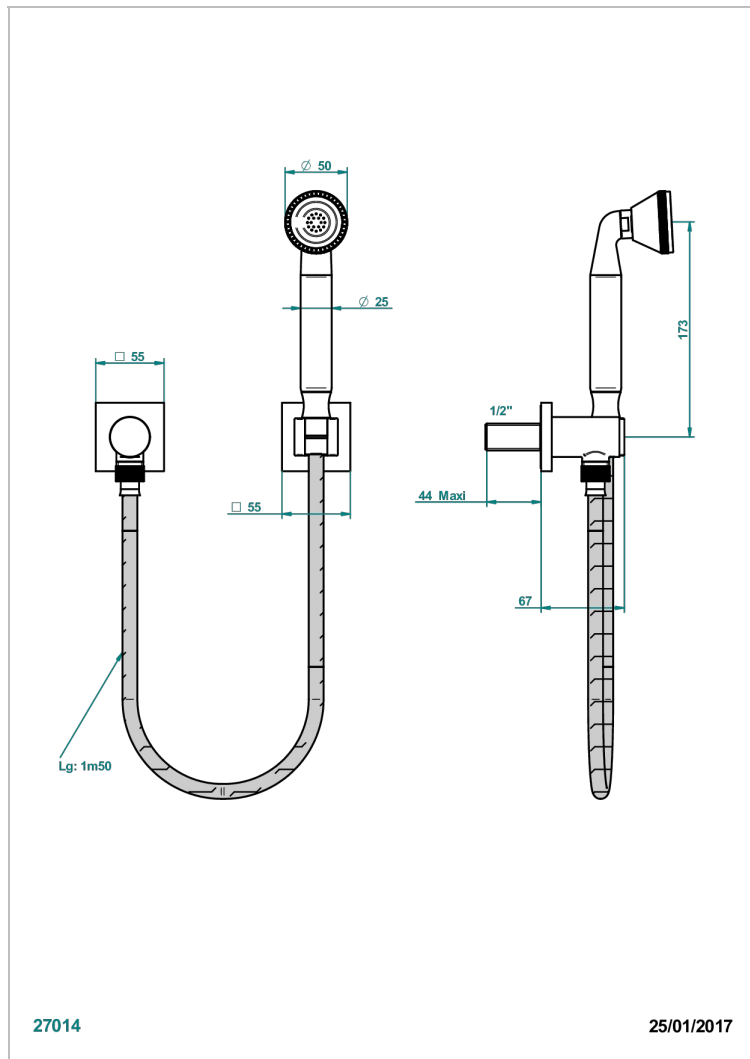

MASQUE DE FEMME, METAL LISSE

A2U-53

Ручной душ с жесткой струей, шланг 1 м 50 см, держатель и колено 1/2"

THG[®]
PARIS

ХАРАКТЕРИСТИКИ

- Masque de Femme, métal lisse
- Ручной душ с жесткой струей, шланг 1 м 50 см, держатель и колено 1/2"

ТЕХНИЧЕСКИЕ ХАРАКТЕРИСТИКИ

- Recommandé : 3 bars (max. 5 bars) - Advised : 43,5 psi (max. 72 psi)
- 9,5 l/min à 3 bars (2.5 gpm at 43.5 psi)

ДОСТУПНЫЕ ВАРИАНТЫ ПОКРЫТИЙ

Blush PVD - H62
Graphite PVD - H64
Matt Umber PVD - H67
Matt blush PVD - H60
Matt graphite PVD - H65
Umber PVD - H66

Аранья (чёрный никель) - D24
Золото - F01
Матовое золото - F07
Матовое светлое золото - F31
Матовый никель - C01
Матовый хром - C02

Никель - B01
Покрытие PVD бронза - F33
Покрытие PVD золотистый цвет - H52
Покрытие PVD латунь - H49
Покрытие PVD матовая бронза - F34
Покрытие PVD матовая латунь - H50