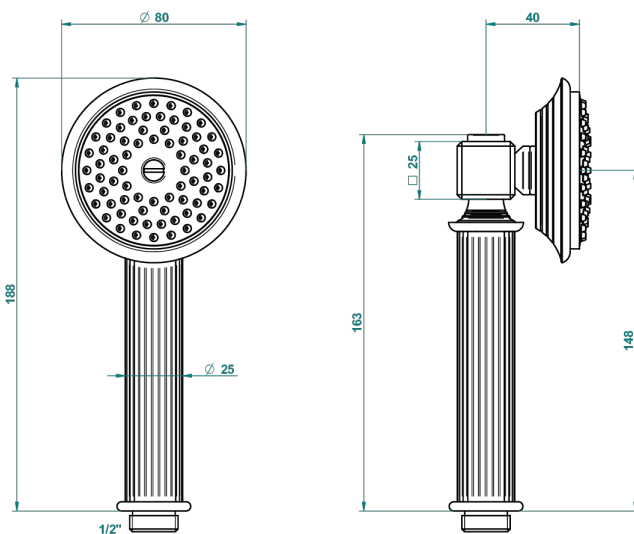

GRAND CENTRAL С РУЧКАМИ-КРЕСТИКАМИ С БЕЛЫМ ОНИКСОМ

THG[®]
PARIS

U9R-66

Душ ручной стильный 1/2" - прямой

60266

17/01/2017

ХАРАКТЕРИСТИКИ

- Grand central с ручками-крестиками с белым ониксом
- Душ ручной стильный 1/2" - прямой

ДОСТУПНЫЕ ВАРИАНТЫ ПОКРЫТИЙ

Blush PVD - H62
Graphite PVD - H64
Matt Umber PVD - H67
Matt blush PVD - H60
Matt graphite PVD - H65
Umber PVD - H66

Аранья (чёрный никель) - D24
Бронза - D01
Золото - F01
Матовая красная старинная медь - H07
Матовое золото - F07
Матовое светлое золото - F31