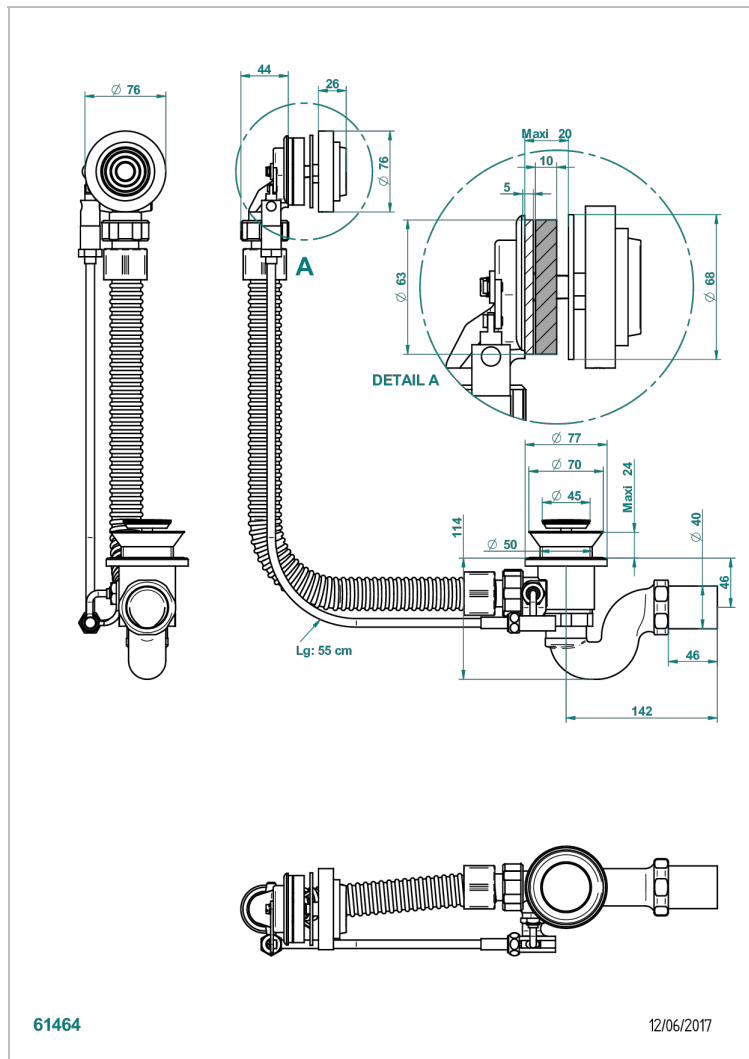

GRAND CENTRAL С РУЧКАМИ-КРЕСТИКАМИ С ЧЕРНЫМ ОНИКСОМ

THG
PARIS

U9M-300

Перелив для ванны - модель THG

ХАРАКТЕРИСТИКИ

- Grand central с ручками-крестиками с чёрным ониксом
- Перелив для ванны - модель THG

ДОСТУПНЫЕ ВАРИАНТЫ ПОКРЫТИЙ