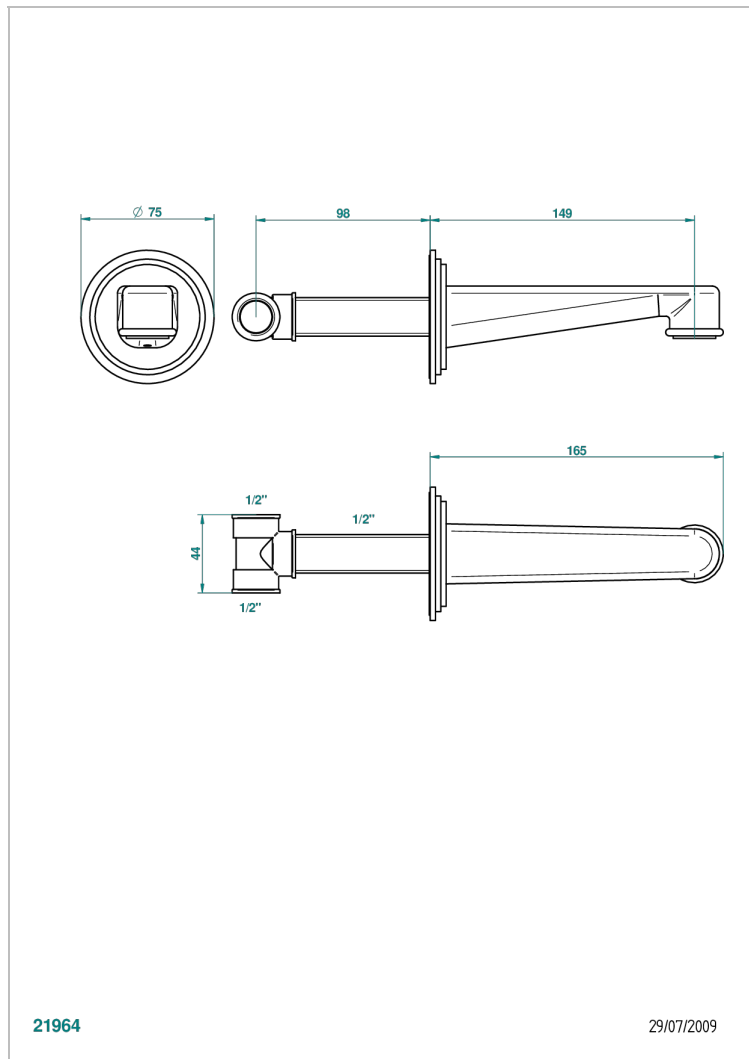

FAUBOURG - БЕЛЫЙ ФАРФОР - С РУКОЯТКАМИ

THG[®]
PARIS

G2J-22

Излив для раковины, встраиваемый в стену - стандартный

21964

29/07/2009

ХАРАКТЕРИСТИКИ

- Faubourg - белый фарфор - с ручьяками
- Излив для раковины, встраиваемый в стену - стандартный

ТЕХНИЧЕСКИЕ ХАРАКТЕРИСТИКИ

- Recommandé : 3 bars (max. 5 bars) - Advised : 43,5 psi (max. 72 psi)
- 15 l/min à 3 bars (4 gpm at 43.5 psi)

ДОСТУПНЫЕ ВАРИАНТЫ ПОКРЫТИЙ

Blush PVD - H62
Graphite PVD - H64
Matt Umber PVD - H67
Matt blush PVD - H60
Matt graphite PVD - H65
Umber PVD - H66