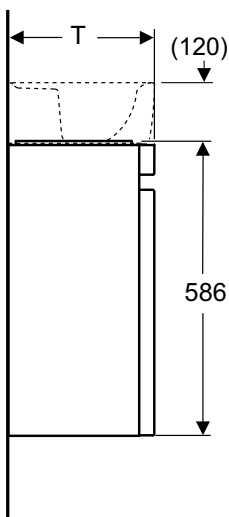

Ifö Renova Plan underskåp för handfat, med en dörr

Underskåp för handfat, med en flyttbar hylla. Den mjukstängande dörren är vändbar och öppnas med ett integrerat handtag. Skåpet är tillverkat i fuktålig spånskiva och fronterna i fuktålig MDF. Levereras färdigmonterat. Justerbara upphängningsbeslag ingår.

Produkt	Ifö nr	RSK nr
B=394 mm, B1=450 mm, T=290 mm, högblank vit	44750	884 53 98
B=394 mm, B1=450 mm, T=290 mm, mörkgrå	44751	884 53 99
B=394 mm, B1=450 mm, T=290 mm, alm, folie	44752	884 54 00
B=414 mm, B1=500 mm, T=345 mm, högblank vit	44753	884 54 01
B=414 mm, B1=500 mm, T=345 mm, mörkgrå	44754	884 54 02
B=414 mm, B1=500 mm, T=345 mm, alm, folie	44755	884 54 03