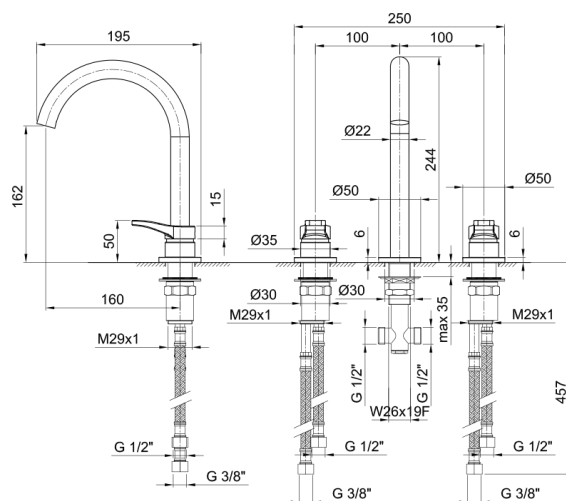

Комментарии:

сертификаты:

leadfree