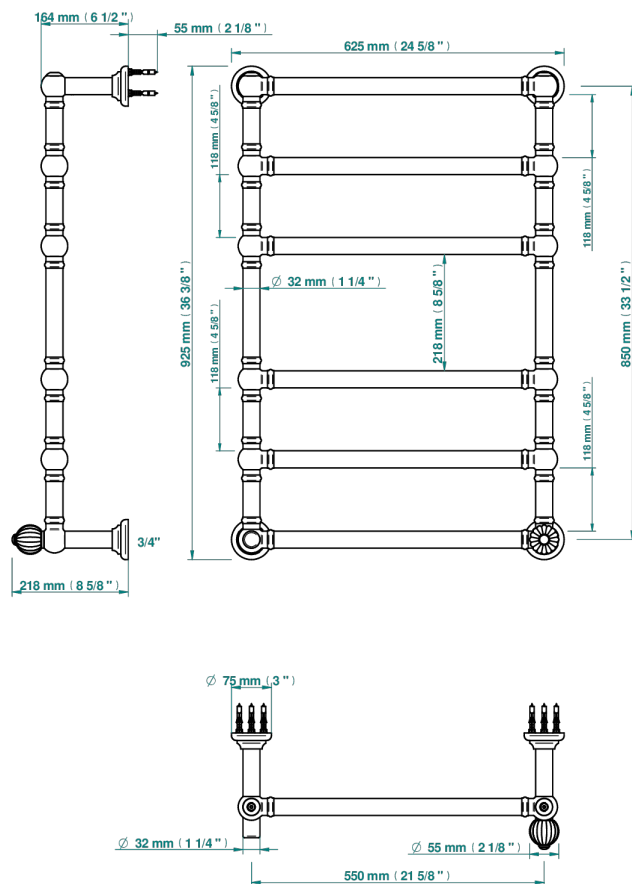

MANDARINE CO СВЕТЛЫМ ХРУСТАЛЕМ

U1D-TWT6H1

THG[®]
PARIS

Полотенцесушитель Традиционный, 6 перекладин, 625 мм x 925 мм, водяной, с 1 декоративной крестовой рукояткой

72491

30/01/2020

ХАРАКТЕРИСТИКИ

- Mandarine со светлым хрусталём
- Полотенцесушитель Традиционный, 6 перекладин, 625 мм x 925 мм, водяной, с 1 декоративной крестовой рукояткой

ТЕХНИЧЕСКИЕ ХАРАКТЕРИСТИКИ

- Pression : 0,5 bars < P < 3 bars (recommandée)
- Pressure : 7.25 psi < P < 43.5 psi (advised)
- Température eau maximale conseillée : 60°C
- Maximum water temperature advised: 140°F
- Hauteur minimale au sol (maximum height from the ground) : 60 cm (24")
- Puissance / Power : 128W à Delta T 30