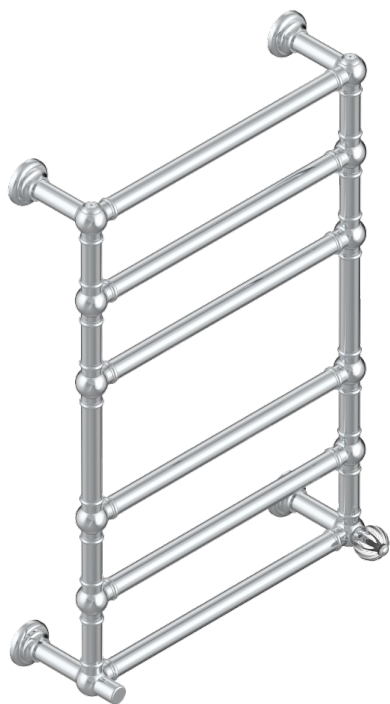

MANDARINE CO СВЕТЛЫМ ХРУСТАЛЕМ

U1D-TWT6H1

THG[®]
PARIS

Полотенцесушитель Традиционный, 6 перекладин, 625 мм x 925 мм, водяной, с 1 декоративной крестовой рукояткой

72491

30/01/2020

ХАРАКТЕРИСТИКИ

- Mandarine со светлым хрусталём
- Полотенцесушитель Традиционный, 6 перекладин, 625 мм x 925 мм, водяной, с 1 декоративной крестовой рукояткой

ТЕХНИЧЕСКИЕ ХАРАКТЕРИСТИКИ

- Pression : 0,5 bars < P < 3 bars (recommandée)
- Pressure : 7.25 psi < P < 43.5 psi (advised)
- Température eau maximale conseillée : 60°C
- Maximum water temperature advised: 140°F
- Hauteur minimale au sol (maximum height from the ground) : 60 cm (24")
- Puissance / Power : 128W à Delta T 30

ДОСТУПНЫЕ ВАРИАНТЫ ПОКРЫТИЙ

Blush PVD - H62
Graphite PVD - H64
Matt Umber PVD - H67
Matt blush PVD - H60
Matt graphite PVD - H65
Umber PVD - H66

Бронза - D01
Золото - F01
Матовое золото - F07
Матовое светлое золото - F31
Матовый никель - C01
Матовый хром - C02

Никель - B01
Покрытие PVD бронза - F33
Покрытие PVD золотистый цвет - H52
Покрытие PVD латунь - H49
Покрытие PVD матовая бронза - F34
Покрытие PVD матовая латунь - H50

Покрытие PVD матовый золотистый - H53
Покрытие PVD матовый никель - H56
Покрытие PVD никель - H55
Светлое золото - F30
Хром - A02