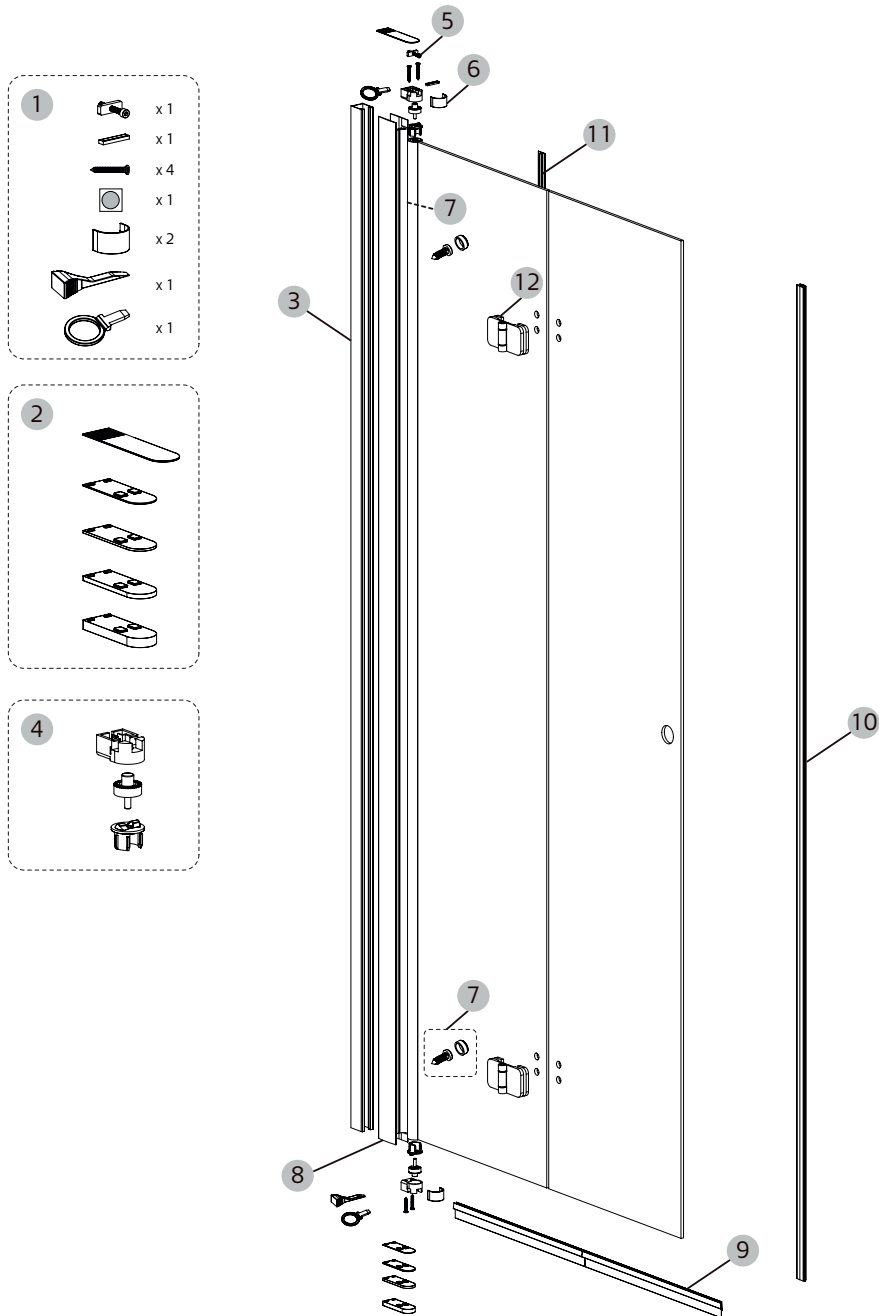

## Spare Parts

SKETCH NO.	SPARE-PART NO.	IglooPro vikbar dörr	IglooPro foldable door
1	9306500	IGLOOPRO MONTERINGSSET FÖR 2 DÖRRAR KOMP	IGLOOPRO MOUNTING SET FOR 2 DOORS COMP
2	9306502	IGLOOPRO DISTANSSET	IGLOOPRO PLASTIC SUPPORT SET
3	9306503	IGLOOPRO VÄGGPROFIL TILL DÖRR	IGLOOPRO WALL PROFILE FOR DOOR
4	9306504	IGLOOPRO GÅNGJÄRN (ETT STYCK)	IGLOOPRO HINGE (ONE PCS)
5	9306505	IGLOOPRO MONTERINGS SET	IGLOOPRO MOUNTING SET
6	9306506	IGLOOPRO TÄCKBRICKA FÖR GÅNGJÄRN (2 PACK)	IGLOOPRO HINGE COVER (2PCS)
7	9306507	IGLOOPRO SKRUV MED TÄCKBRICKA	IGLOOPRO SCREW WITH COVER
8	9306508	IGLOOPRO GÅNGJÄRNS PROFIL	IGLOOPRO CONNECTIING PROFILE
9	1450368	SLÄPLIST IGLOOPRO 18MM RAK	IGLOOPRO DOOR SEAL 18MM STRAIGHT
	1450369	SLÄPLIST IGLOOPRO 21MM RAK	1 GLOOPRO DOOR SEAL 21MM STRAIGHT
	1450372	IGLOOPRO SLÄPLIST J-DOOR 18MM	IGLOOPRO J-DOOR FLOOR SEAL 18MM
	1450373	IGLOOPRO SLÄPLIST J-DOOR 21MM	1 GLOOPRO J-DOOR FLOOR SEAL 21MM
10	1450361	MAGNETLIST IGLOOPRO PVC	IGLOOPRO MAGN. GASKET PVC
11	9306521	TÄTNINGSLIST IGLOOPRO VIK	DOOR SEAL IGLOOPRO FOLD
12	9306520	GÅNGJÄRN IGLOOPRO VIK	HINGE IGLOOPRO FOLD