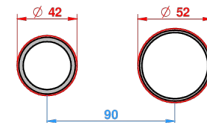

49420

04/02/2019

ХАРАКТЕРИСТИКИ

- Beluga с ручьятками
- Trim only for wall mixer with complete handshower on hook

ТЕХНИЧЕСКИЕ ХАРАКТЕРИСТИКИ

- Recommandé : 3 bars (max. 5 bars) - Advised : 43,5 psi (max. 72 psi)
- 9,5 l/min à 3 bars (2.5 gpm at 43.5 psi)

ДОСТУПНЫЕ ВАРИАНТЫ ПОКРЫТИЙ

Blush PVD - H62
Graphite PVD - H64
Matt Umber PVD - H67
Matt blush PVD - H60
Matt graphite PVD - H65
Umber PVD - H66

Аранья (чёрный никель) - D24
Бронза - D01
Золото - F01
Матовая красная старинная медь - H07
Матовое золото - F07
Матовое светлое золото - F31

Матовый никель - C01
Матовый хром - C02
Никель - B01
Покрытие PVD бронза - F33
Покрытие PVD золотистый цвет - H52
Покрытие PVD латунь - H49

Покрытие PVD матовая бронза - F34
Покрытие PVD матовая латунь - H50
Покрытие PVD матовый золотистый - H53
Покрытие PVD матовый никель - H56
Покрытие PVD никель - H55
Розовое золото - F27

Сатинированное золото - F03
Сатинированный хром - C03
Светлое золото - F30
Серебро с родием - F18
Состаренный никель - H28
Старинное серебро - H03