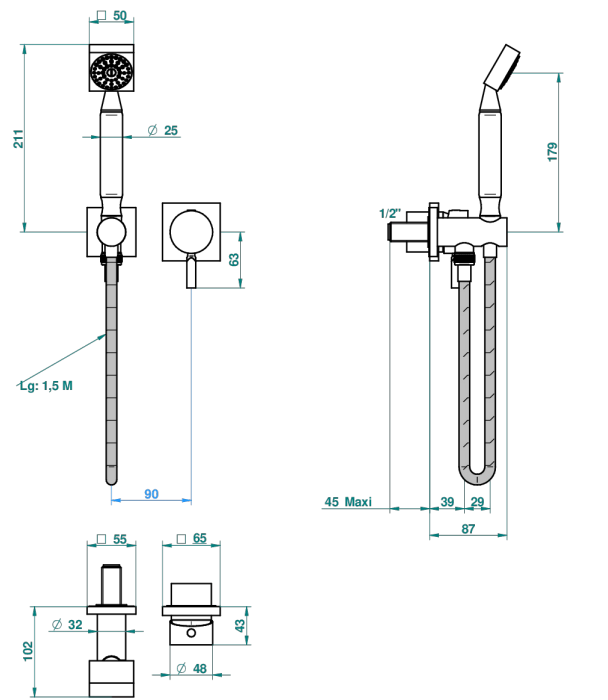

BELUGA С РУКОЯТКАМИ

G1U-6561B

Trim only for wall mixer with complete handshower on hook

Compatible avec

5840/MA
5840/MA/W

5840/MAUS

49420

04/02/2019

ХАРАКТЕРИСТИКИ

- Beluga с ручьятками
- Trim only for wall mixer with complete handshower on hook

ТЕХНИЧЕСКИЕ ХАРАКТЕРИСТИКИ

- Recommandé : 3 bars (max. 5 bars) - Advised : 43,5 psi (max. 72 psi)
- 9,5 l/min à 3 bars (2.5 gpm at 43.5 psi)

ДОСТУПНЫЕ ВАРИАНТЫ ПОКРЫТИЙ

Blush PVD - H62
Graphite PVD - H64
Matt Umber PVD - H67
Matt blush PVD - H60
Matt graphite PVD - H65
Umber PVD - H66

Аранья (чёрный никель) - D24
Бронза - D01
Золото - F01
Матовая красная старинная медь - H07
Матовое золото - F07
Матовое светлое золото - F31

Матовый никель - C01
Матовый хром - C02
Никель - B01
Покрытие PVD бронза - F33
Покрытие PVD золотистый цвет - H52
Покрытие PVD латунь - H49

Покрытие PVD матовая бронза - F34
Покрытие PVD матовая латунь - H50
Покрытие PVD матовый золотистый - H53
Покрытие PVD матовый никель - H56
Покрытие PVD никель - H55
Розовое золото - F27

Сатинированное золото - F03
Сатинированный хром - C03
Светлое золото - F30
Серебро с родием - F18
Состаренный никель - H28
Старинное серебро - H03