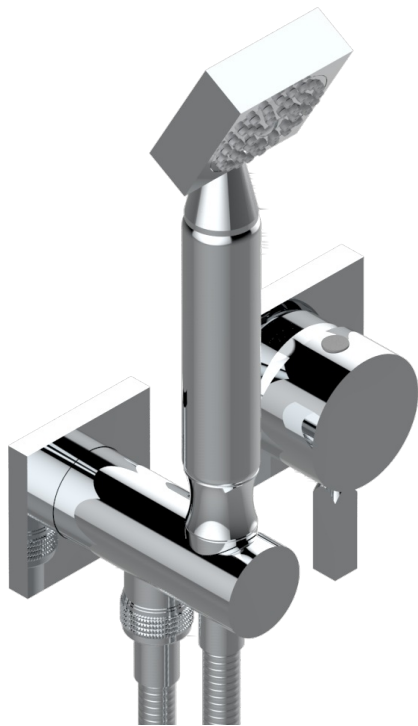

BELUGA С РУКОЯТКАМИ

G1U-6561B

Trim only for wall mixer with complete handshower on hook

Compatible avec

5840/MA
5840/MA/W

5840/MAUS

49420

04/02/2019

ХАРАКТЕРИСТИКИ

- Beluga с ручьятками
- Trim only for wall mixer with complete handshower on hook

ТЕХНИЧЕСКИЕ ХАРАКТЕРИСТИКИ

- Recommandé : 3 bars (max. 5 bars) - Advised : 43,5 psi (max. 72 psi)
- 9,5 l/min à 3 bars (2.5 gpm at 43.5 psi)

ДОСТУПНЫЕ ВАРИАНТЫ ПОКРЫТИЙ

Blush PVD - H62
Graphite PVD - H64
Matt Umber PVD - H67
Matt blush PVD - H60
Matt graphite PVD - H65
Umber PVD - H66

Аранья (чёрный никель) - D24
Бронза - D01
Золото - F01
Матовая красная старинная медь - H07
Матовое золото - F07
Матовое светлое золото - F31

Матовый никель - C01
Матовый хром - C02
Никель - B01
Покрытие PVD бронза - F33
Покрытие PVD золотистый цвет - H52
Покрытие PVD латунь - H49

Покрытие PVD матовая бронза - F34
Покрытие PVD матовая латунь - H50
Покрытие PVD матовый золотистый - H53
Покрытие PVD матовый никель - H56
Покрытие PVD никель - H55
Розовое золото - F27

Сатинированное золото - F03
Сатинированный хром - C03
Светлое золото - F30
Серебро с родием - F18
Состаренный никель - H28
Старинное серебро - H03