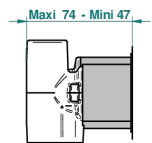

49420

04/02/2019

ХАРАКТЕРИСТИКИ

- Beluga с ручьятками
- Trim only for wall mixer with complete handshower on hook

ТЕХНИЧЕСКИЕ ХАРАКТЕРИСТИКИ

- Recommandé : 3 bars (max. 5 bars) - Advised : 43,5 psi (max. 72 psi)
- 9,5 l/min à 3 bars (2.5 gpm at 43.5 psi)

ДОСТУПНЫЕ ВАРИАНТЫ ПОКРЫТИЙ

Blush PVD - H62
Graphite PVD - H64
Matt Umber PVD - H67
Matt blush PVD - H60
Matt graphite PVD - H65
Umber PVD - H66

Аранья (чёрный никель) - D24
Бронза - D01
Золото - F01
Матовая красная старинная медь - H07
Матовое золото - F07
Матовое светлое золото - F31

Матовый никель - C01
Матовый хром - C02
Никель - B01
Покрытие PVD бронза - F33
Покрытие PVD золотистый цвет - H52
Покрытие PVD латунь - H49

Покрытие PVD матовая бронза - F34
Покрытие PVD матовая латунь - H50
Покрытие PVD матовый золотистый - H53
Покрытие PVD матовый никель - H56
Покрытие PVD никель - H55
Розовое золото - F27

Сатинированное золото - F03
Сатинированный хром - C03
Светлое золото - F30
Серебро с родием - F18
Состаренный никель - H28
Старинное серебро - H03