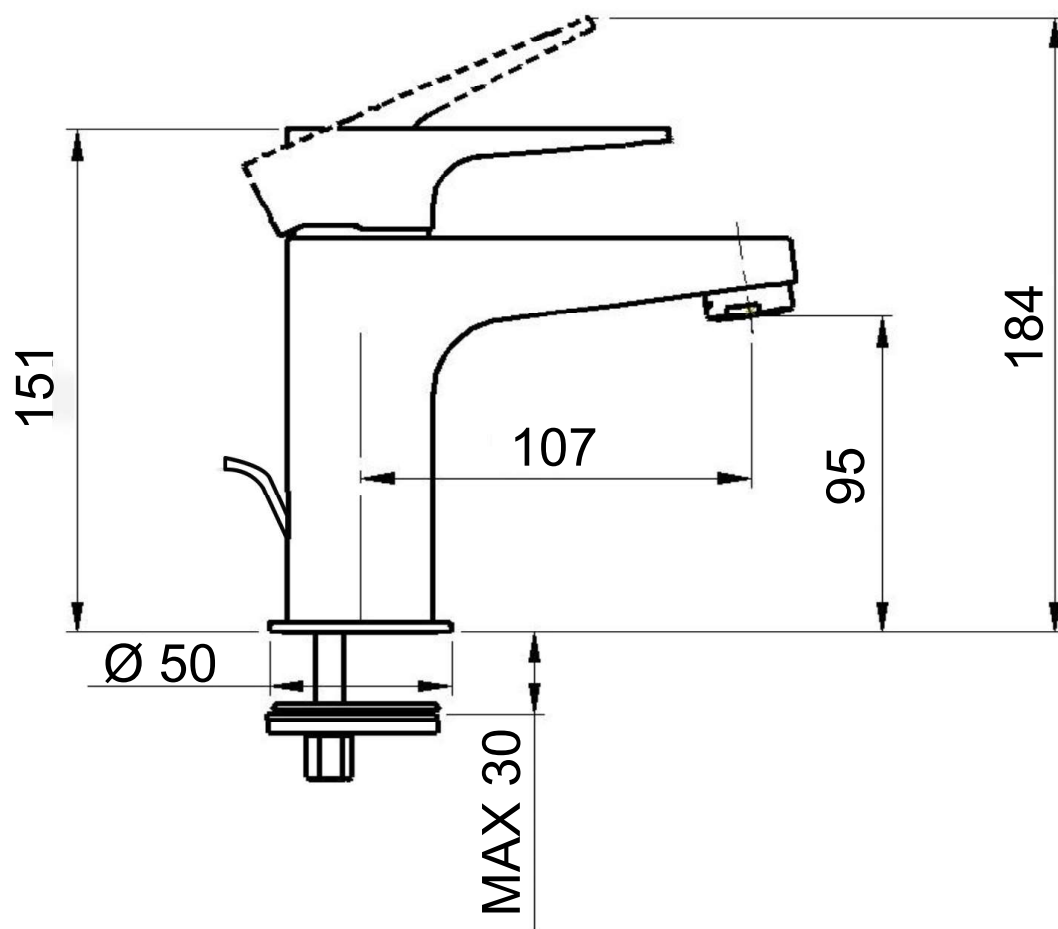

DANIEL

SCHEDA TECNICA TECHNICAL FEATURES

ART. COD. **SR605**

MATERIALI / MATERIALS

OTTONE CROMATO / CHROME PLATED BRASS

CROMATURA / CHROME PLATING

UNI EN 248

Via Leonardo da Vinci 53 20062 Cassano d'Adda (MI) Italy Tel. +39-0363 62651
info@daniel.it www.daniel.it