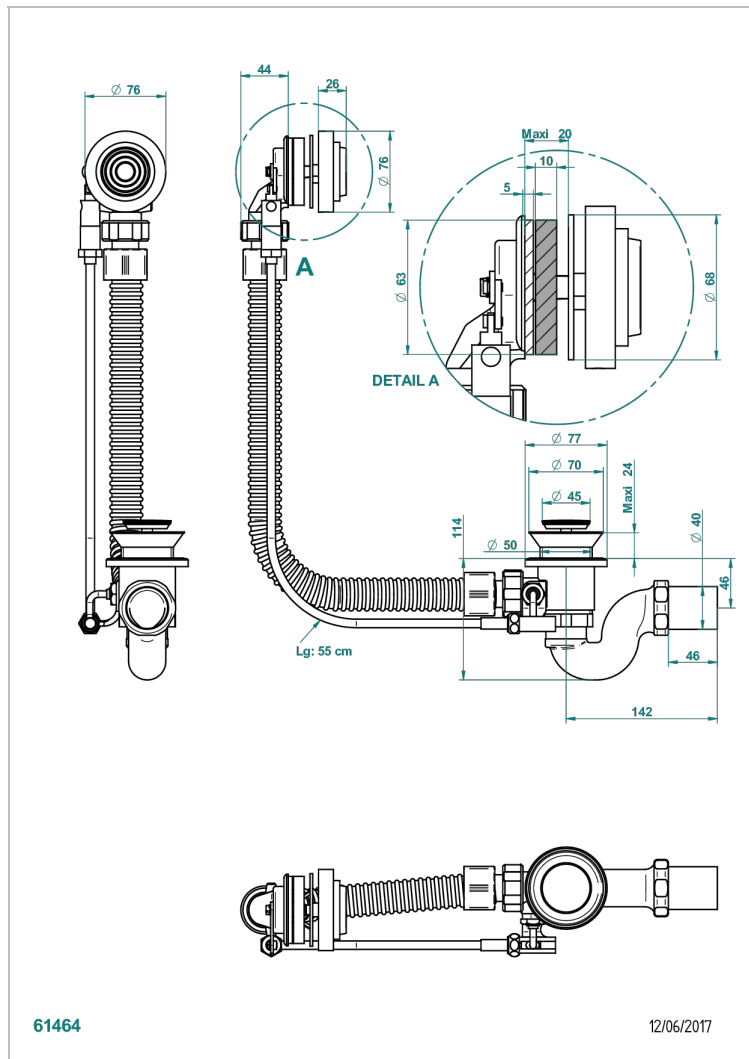

## ХАРАКТЕРИСТИКИ

- West coast с ручками-рукоятками с гильошем
- Перелив для ванны - модель THG