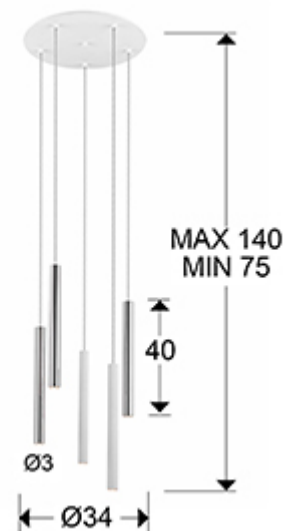

## Varas 373123

Люстры

Подвесной светильник круглый LED с 5 лампами из металла с покрытием "блестящий хром" и матовым белым покрытием. Акриловый рассеиватель опалового цвета. 25W LED, 2250 Lm, 3000 K.

### РАЗМЕРЫ

Размеры: Ø 34,0 ↓ 110,0 см  
Высота в собранном виде: 75,0/ максимальная 140,0 см  
Вес: 4,0 Кг

### РАЗМЕРЫ УПАКОВКИ

Вес: 4,9 Кг  
Объем: 0,0300м³  
Размеры: ↔ 46,5 ↓ 40,5 ↗ 16,0 см

## ДОПОЛНИТЕЛЬНАЯ ИНФОРМАЦИЯ

Материал: Metal, acrylic  
Покрытие: Chrome, matt white, opal  
Цвет кабеля: clear

373123

 Esta luminaria lleva lámparas LED incorporadas.  
This luminaire contains built-in LED lamps.