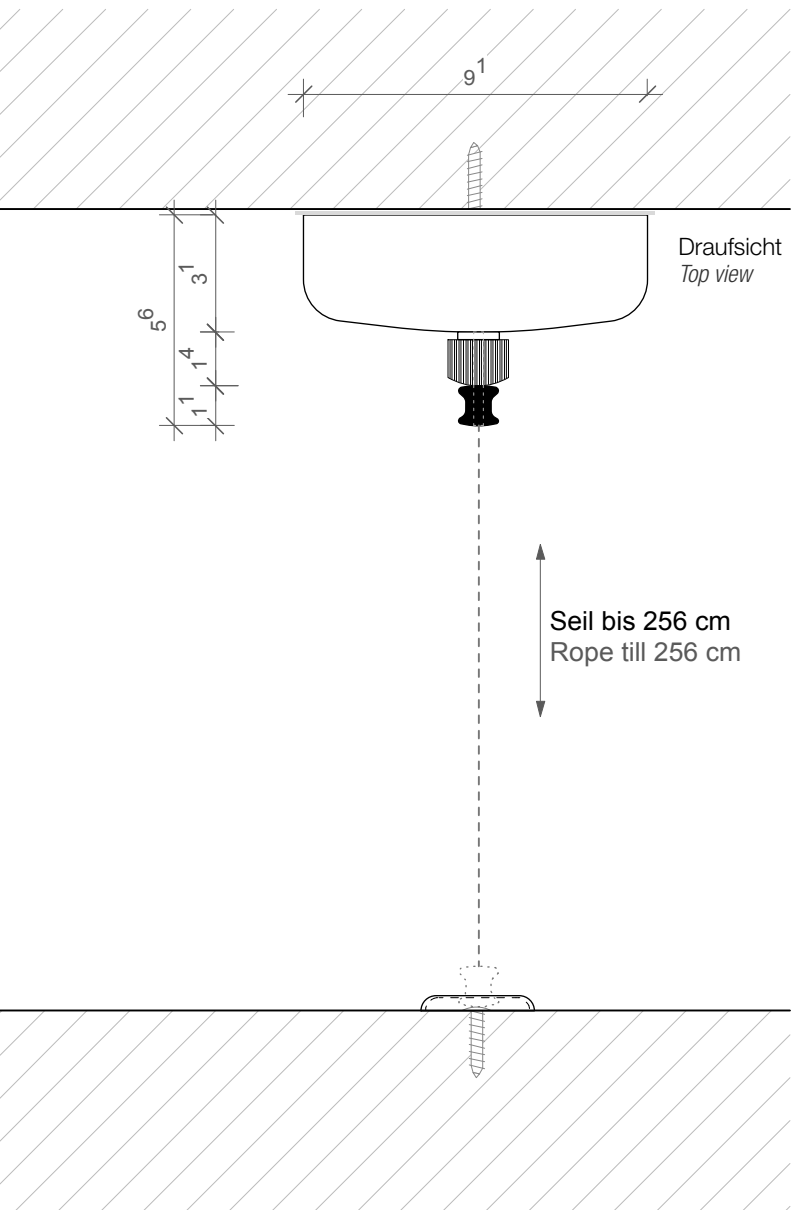

B A S I C

BA WL

Wäscheleine
Clothes line

M 1 : 2

Chrom . Chrome

ø 9 . 5,5 cm

Draufsicht
Top view

Frontansicht
Front view