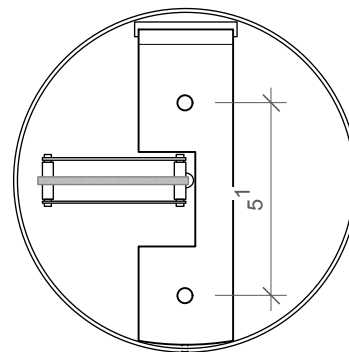

B A S I C

BA WL

Wäscheleine
Clothes line

M 1 : 2

Chrom . Chrome

ø 9 . 5,5 cm

Draufsicht
Top view

Frontansicht
Front view