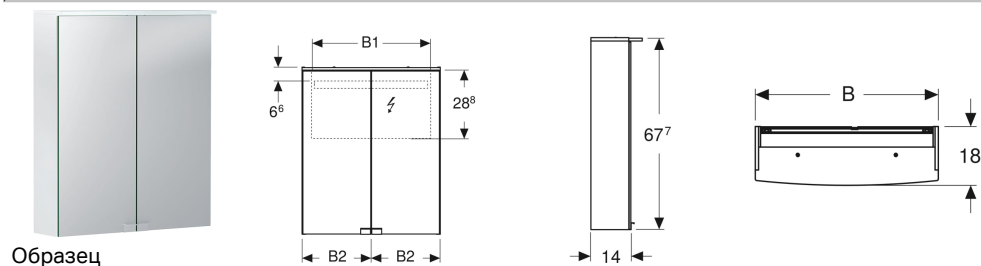

Зеркальный шкаф Geberit Option Basic с подсветкой и двумя дверями

Характеристики

- Подходит к любым сериям ванных комнат
- Светодиодное освещение
- Механический выключатель
- Steckdose montiert auf der linken oder rechten Unterseite des Spiegelschranks
- Съемные вставные полки
- С двумя дверцами
- Двери с зеркальным покрытием с обеих сторон

Технические характеристики

Степень защиты	IP44
Класс защиты	I
Номинальное напряжение	230 В перем. тока
Частота тока	50 Гц
Рабочее напряжение	12 В пост. тока
Выходное напряжение	12 В пост. тока
Материал	Влагостойкое трехслойная ДСП
Цвет подсветки	4200 К

Объем поставки

- Зеркальный шкаф
- 2 стеклянные полки
- Крепеж

Арт. №	Цвет / поверхность	B	B1	B2	H	T	Потребляемая мощность	Штепсельная розетка	Световой поток
500.257.00.1	Корпус: белый / лакированный матовый Дверцы: с зеркальным покрытием внутри и снаружи	50 см	46.8 см	24.7 см	67.7 см	18 см	9 Вт	CEE 7/3 (Schuko)	1170 лм
500.258.00.1	Корпус: белый / лакированный матовый Дверцы: с зеркальным покрытием внутри и снаружи	56 см	52.8 см	27.7 см	67.7 см	18 см	10 Вт	CEE 7/3 (Schuko)	1300 лм
500.273.00.1	Корпус: белый / лакированный матовый Дверцы: с зеркальным покрытием внутри и снаружи	60 см	56.8 см	29.7 см	67.7 см	18 см	11 Вт	CEE 7/3 (Schuko)	1430 лм