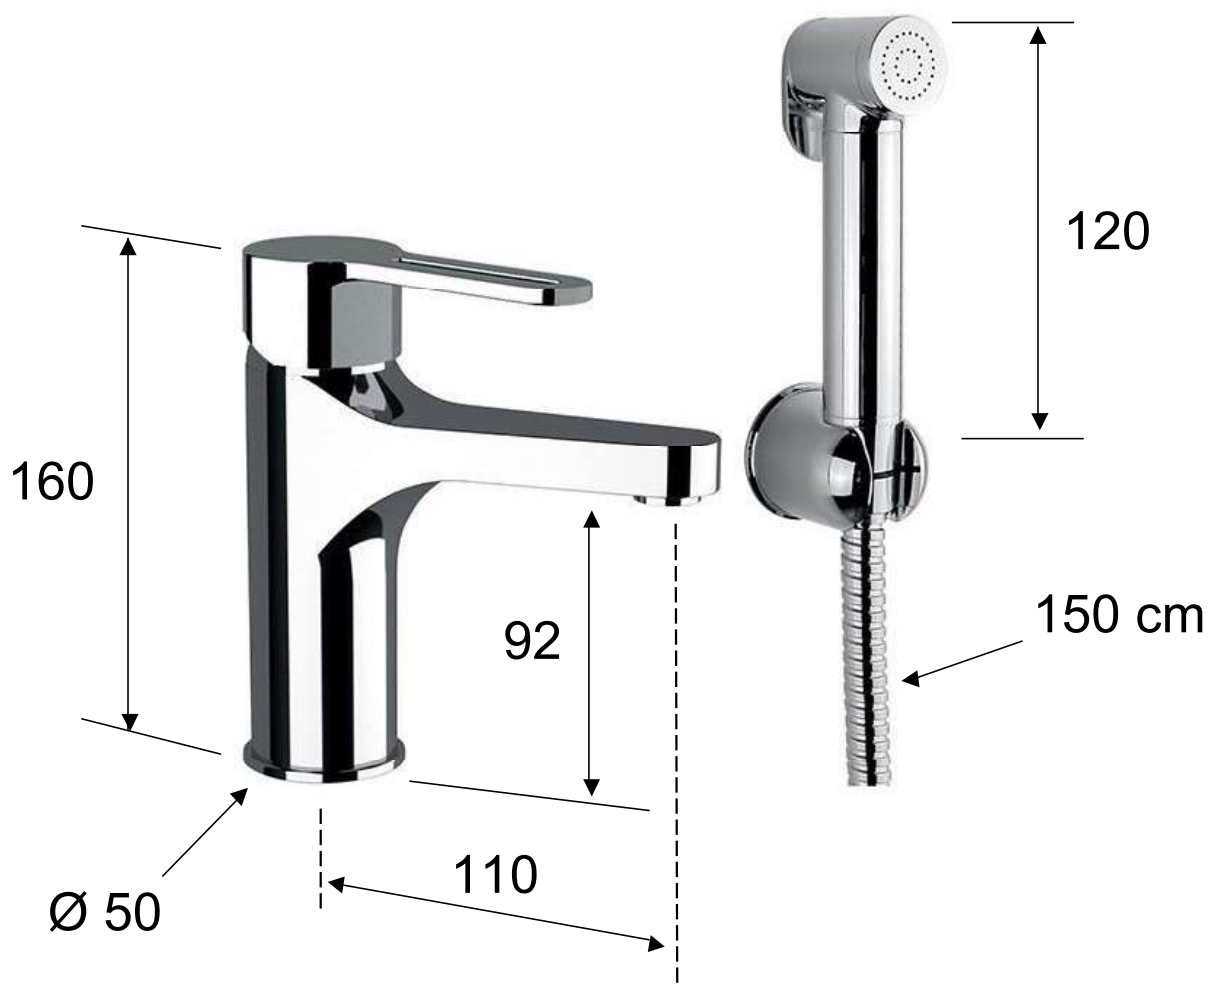

SCHEDA TECNICA TECHNICAL FEATURES

ART. COD.

SR605SH4DC

MATERIALI / MATERIALS

OTTONE CROMATO / CHROME PLATED BRASS
ACCIAIO INOX / STAINLESS STEEL

CROMATURA / CHROME PLATING

UNI EN 248

Via Leonardo da Vinci 53 20062 Cassano d'Adda (MI) Italy Tel. +39-0363 62651
info@daniel.it www.daniel.it