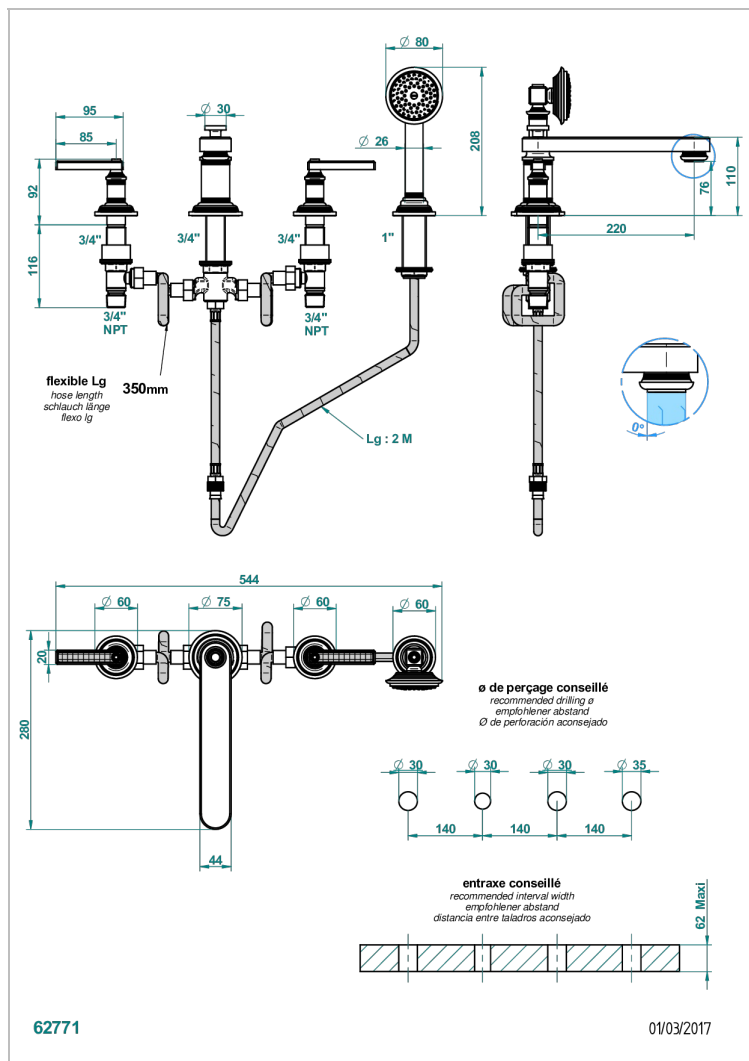

WEST COAST С РУЧКАМИ-РУКОЯТКАМИ С ГИЛЬОШЕМ

U9D-112BSGGB

Смеситель для ванны на 4 отв. с низким изливом СУПЕР ГОЛИАФ

ХАРАКТЕРИСТИКИ

- West coast с ручками-рукоятками с гильошем
- Смеситель для ванны на 4 отв. с низким изливом СУПЕР ГОЛИАФ