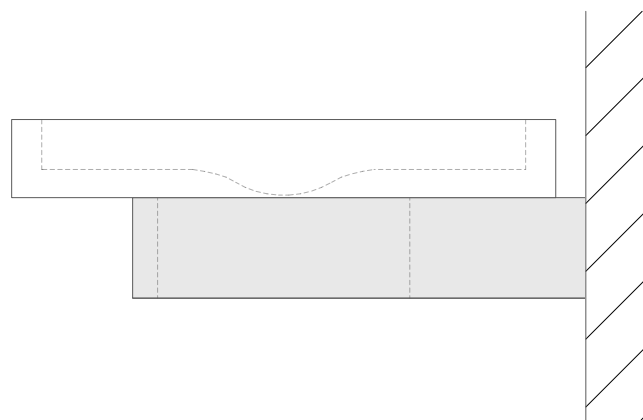

11,4cm

10,8cm

3,6cm

CENTURY
WSS

Wandseifenschale
Marmor grün
Soap dish wall mounted
Marble green

M 1 : 1,5

11 . 3,6 . 11,5

Chrom
Chrome