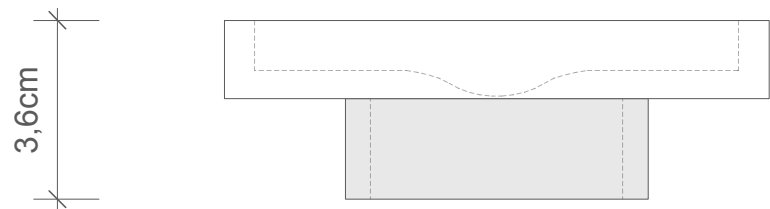

11,4cm

10,8cm

3,6cm

CENTURY
WSS

Wandseifenschale
Marmor grün
Soap dish wall mounted
Marble green

M 1 : 1,5

11 . 3,6 . 11,5

Chrom
Chrome