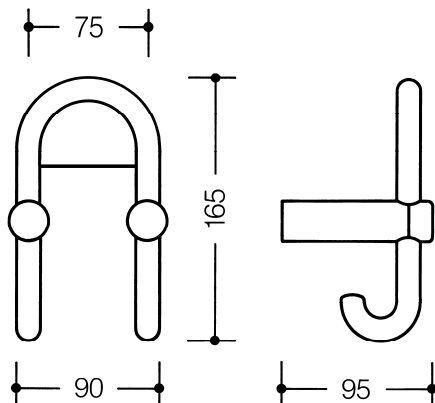

Produktdatenblatt

Garderobendoppelhaken mit Symbolträger
801.90.031

HEWI

Garderobendoppelhaken mit Symbolträger 801.90.031

- mit Trägerplatte für Piktogramm 33.1771..
- Haken nach hinten zeigend
- Befestigungsabstand 75 mm, Ausladung 95 mm
- diebstahlgeschützt durch verdeckte Verschraubung
- Lieferung einschließlich Befestigungsmaterial
- aus hochglänzendem Polyamid nach HEWI Farbtabelle

Abmessungen in mm

Farben

98	99	97	95	92	90	86	84	18	24	36	33	74	72	55	50
----	----	----	----	----	----	----	----	----	----	----	----	----	----	----	----

Technische Änderungen vorbehalten, 08.03.2022

HEWI Heinrich Wilke GmbH
Postfach 1260
D-34442 Bad Arolsen