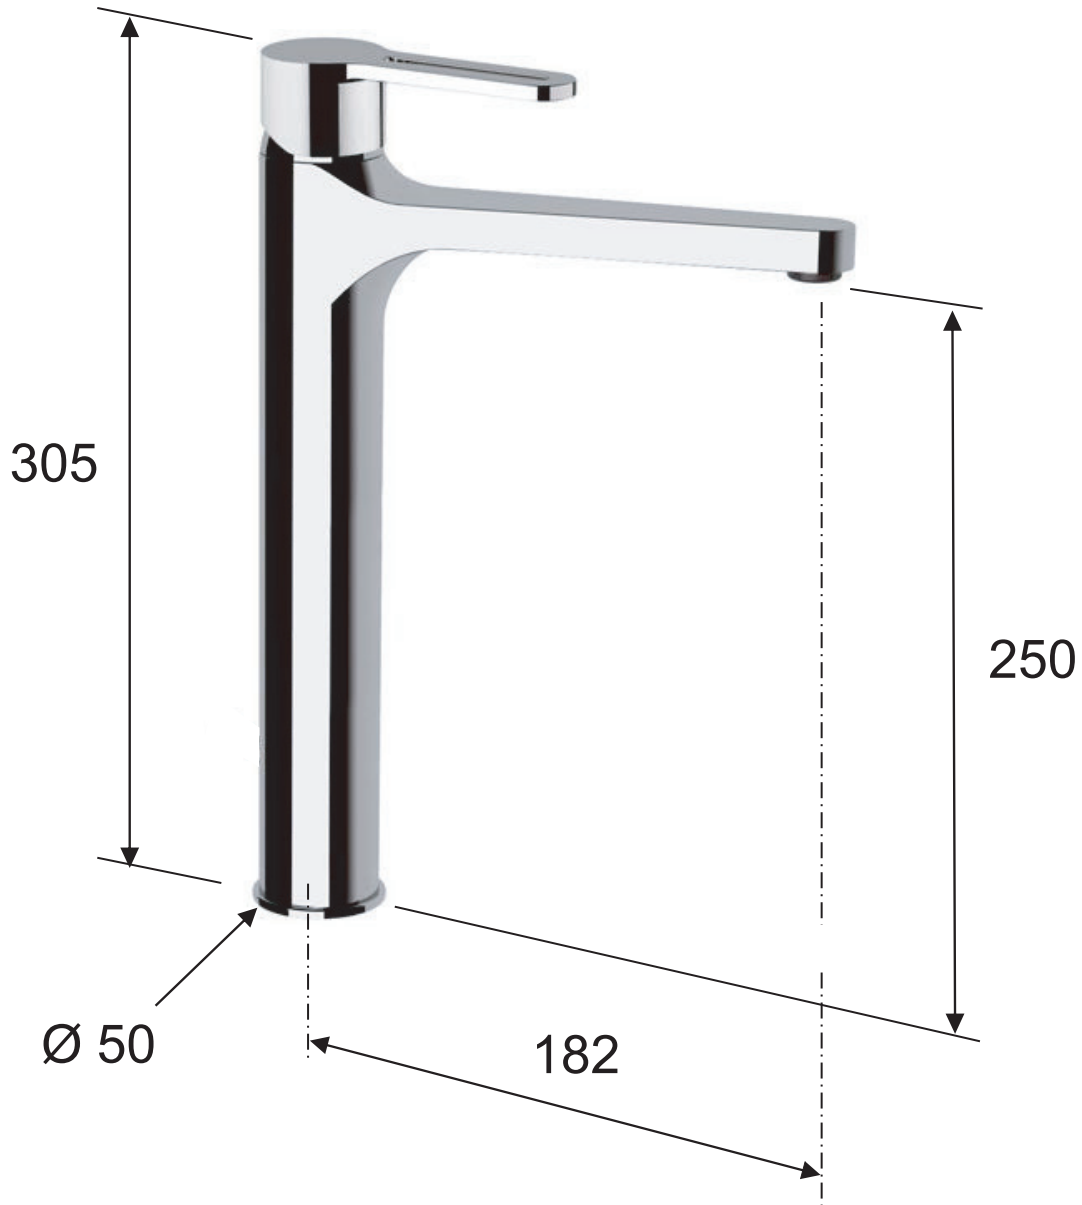

**DANIEL**

SCHEDA TECNICA TECHNICAL FEATURES

ART. COD.

**SR607B**

**MATERIALI / MATERIALS**

OTTONE CROMATO / CHROME PLATED BRASS

**CROMATURA / CHROME PLATING**

UNI EN 248