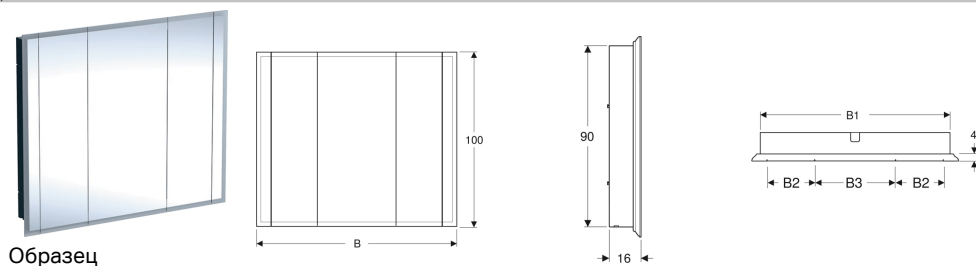

## Зеркальный шкаф Geberit ONE с подсветкой и тремя дверями, высота 100 см

### Характеристики

- Светодиодное освещение
- Непрямое освещение
- Прямое и непрямое освещение, регулировка яркости
- Задняя дверца с зеркальным покрытием
- С двумя штепсельными розетками
- Двери с зеркальным покрытием с обеих сторон
- С тремя дверцами
- Съемные вставные полки

### Объем поставки

- 6 вставных полок

### Заказать дополнительно

- Монтажный короб Geberit Duofix для зеркального шкафа Geberit ONE высотой 100 см
- Монтажный короб Geberit GIS для зеркального шкафа Geberit ONE высотой 100 см

Арт. №	Цвет / поверхность	B	B1	B2	B3	Ширина раковина	H	H1	T	Потребляемая мощность	Штепсельная розетка	Luminous flux (max. / above / below) лм
500.485.00.1	Корпус: меламин / матированный алюминий Дверцы: с зеркальным покрытием внутри и снаружи	100 см	90 см	26 см	35.5 см	90 см	100 см	90 см	16 см	110 Вт	CEE 7/3 (Schuko)	4371 / 2716 / 1655 лм
500.496.00.1	Корпус: меламин / матированный алюминий Дверцы: с зеркальным покрытием внутри и снаружи	115 см	105 см	28 см	46.5 см	105 см	100 см	90 см	16 см	112 Вт	CEE 7/3 (Schuko)	4716 / 2928 / 1788 лм
500.487.00.1	Корпус: меламин / матированный алюминий Дверцы: с зеркальным покрытием внутри и снаружи	130 см	120 см	35 см	44.5 см	120 см	100 см	90 см	15.7 см	115 Вт	CEE 7/3 (Schuko)	5061 / 3124 / 1937 лм