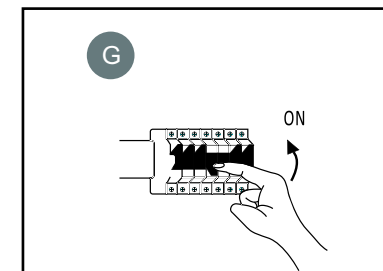

Модели / Models:

A7005AP-1SS A7603AP-1WH A7603AP-1BK

Комплектация / Package Contents:

A

LED wall light/
светодиодный встраиваемый светильник
для общего или акцентного освещения

B

C

D

E

www.artelamp.it