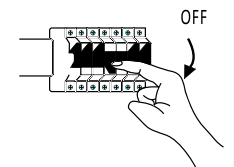

Модели / Models:

A7005AP-1SS A7603AP-1WH A7603AP-1BK

Комплектация / Package Contents:

A

LED wall light/
светодиодный встраиваемый светильник
для общего или акцентного освещения

B

C

D