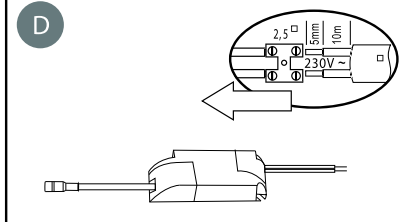

Модели / Models:

A7005AP-1SS A7603AP-1WH A7603AP-1BK

Комплектация / Package Contents:

A

LED wall light/
светодиодный встраиваемый светильник
для общего или акцентного освещения

B

C

D