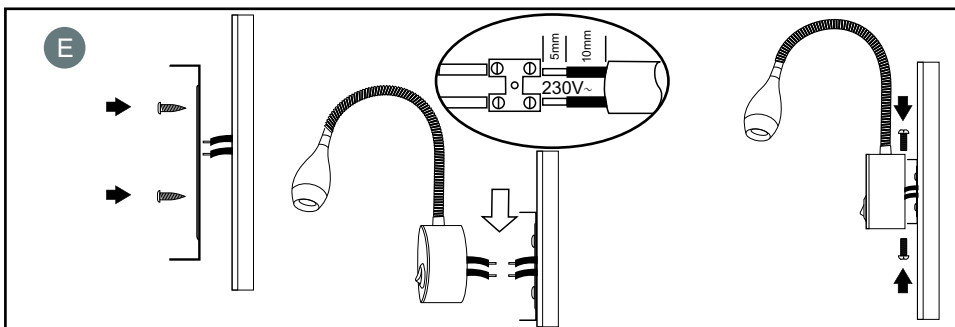

Модели / Models:

A7005AP-1SS A7603AP-1WH A7603AP-1BK

Комплектация / Package Contents:

A

LED wall light/
светодиодный встраиваемый светильник
для общего или акцентного освещения

B

C

D

E

www.artelamp.it