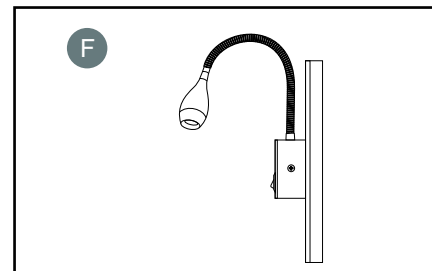

Модели / Models:

A7005AP-1SS A7603AP-1WH A7603AP-1BK

Комплектация / Package Contents:

A

LED wall light/
светодиодный встраиваемый светильник
для общего или акцентного освещения

B

C

D

E

www.artelamp.it