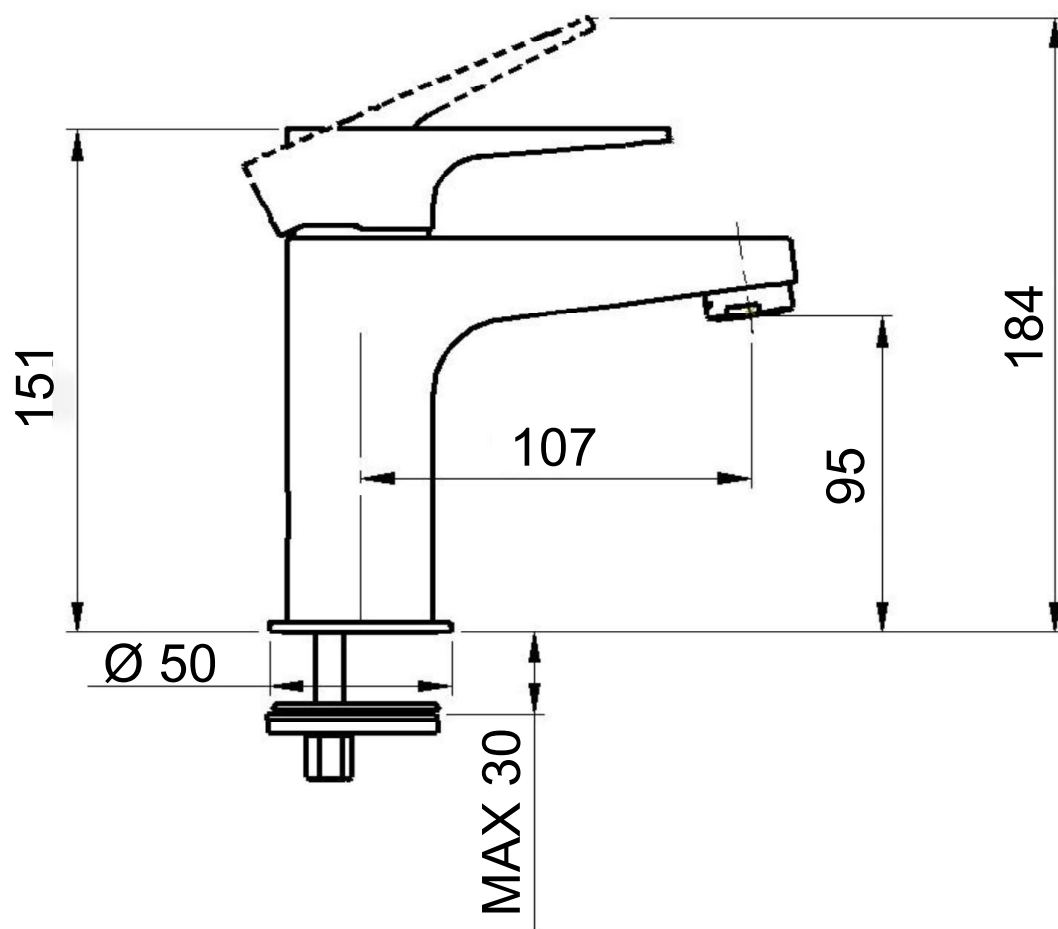

**DANIEL**

SCHEDA TECNICA TECHNICAL FEATURES

ART. COD.

**SR606**

**MATERIALI / MATERIALS**

OTTONE CROMATO / CHROME PLATED BRASS

**CROMATURA / CHROME PLATING**

UNI EN 248