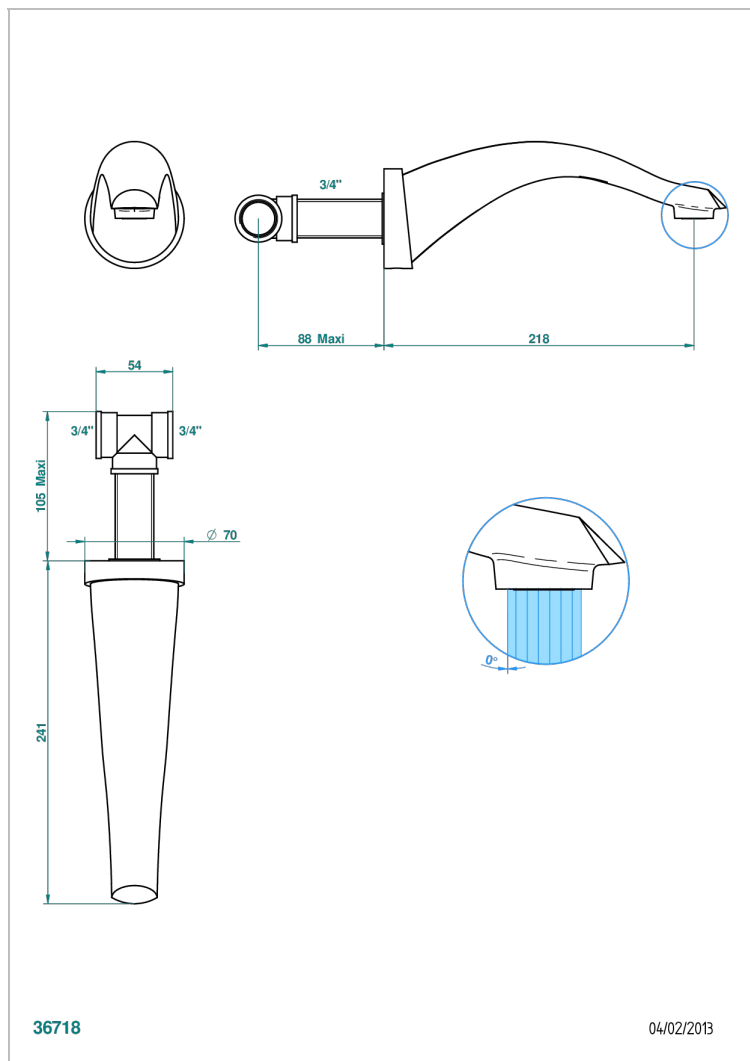

# БАГАТЕЛЬ С МЕТАЛЛИЧЕСКИМИ РУЧКАМИ-РУКОЯТКАМИ

U3B-22G

Излив для ванны встраиваемый в стену - ГОЛИАФ

THG  
PARIS

## ХАРАКТЕРИСТИКИ

- Багатель с металлическими ручками-рукоятками
- Излив для ванны встраиваемый в стену - ГОЛИАФ