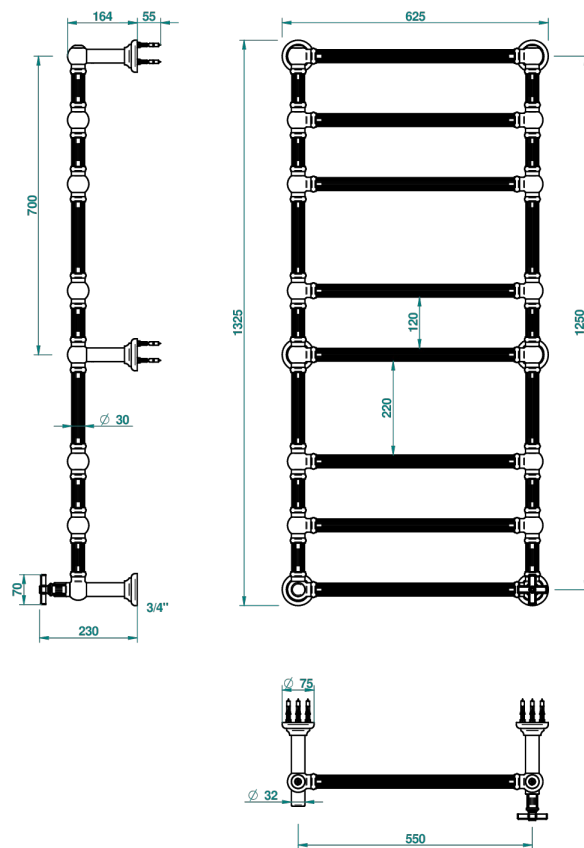

GRAND CENTRAL С МЕТАЛЛИЧЕСКИМИ РУЧКАМИ-КРЕСТИКАМИ

THG
PARIS

U9K-TWF8H1

Полотенцесушитель Традиционный каннелированный, 8 перекладин, 625 мм x 1325 мм, водяной, с 1 декоративной крестовой рукояткой

70054

07/05/2019

ХАРАКТЕРИСТИКИ

- Grand central с металлическими ручками-крестиками
- Полотенцесушитель Традиционный каннелированный, 8 перекладин, 625 мм x 1325 мм, водяной, с 1 декоративной крестовой рукояткой

ТЕХНИЧЕСКИЕ ХАРАКТЕРИСТИКИ

- Pression : 0,5 bars < P < 3 bars (recommandée)
- Pressure : 7.25 psi < P < 43.5 psi (advised)
- Température eau maximale conseillée : 60°C
- Maximum water temperature advised: 140°F
- Hauteur minimale au sol (maximum height from the ground) : 60 cm (24")
- Puissance / Power : 171W à Delta T 30