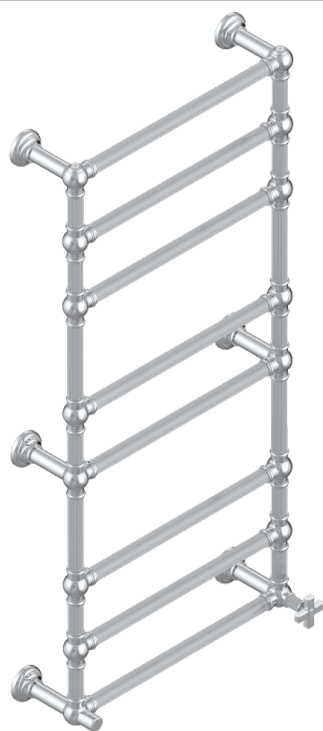

GRAND CENTRAL С МЕТАЛЛИЧЕСКИМИ РУЧКАМИ-КРЕСТИКАМИ

THG
PARIS

U9K-TWF8H1

Полотенцесушитель Традиционный каннелированный, 8 перекладин, 625 мм x 1325 мм, водяной, с 1 декоративной крестовой рукояткой

70054

07/05/2019

ХАРАКТЕРИСТИКИ

- Grand central с металлическими ручками-крестиками
- Полотенцесушитель Традиционный каннелированный, 8 перекладин, 625 мм x 1325 мм, водяной, с 1 декоративной крестовой рукояткой

ТЕХНИЧЕСКИЕ ХАРАКТЕРИСТИКИ

- Pression : 0,5 bars < P < 3 bars (recommandée)
- Pressure : 7.25 psi < P < 43.5 psi (advised)
- Température eau maximale conseillée : 60°C
- Maximum water temperature advised: 140°F
- Hauteur minimale au sol (maximum height from the ground) : 60 cm (24")
- Puissance / Power : 171W à Delta T 30

Никель - B01
Покрытие PVD бронза - F33
Покрытие PVD золотистый цвет - H52
Покрытие PVD латунь - H49
Покрытие PVD матовая бронза - F34
Покрытие PVD матовая латунь - H50

Покрытие PVD матовый золотистый - H53
Покрытие PVD матовый никель - H56
Покрытие PVD никель - H55
Светлое золото - F30
Хром - A02