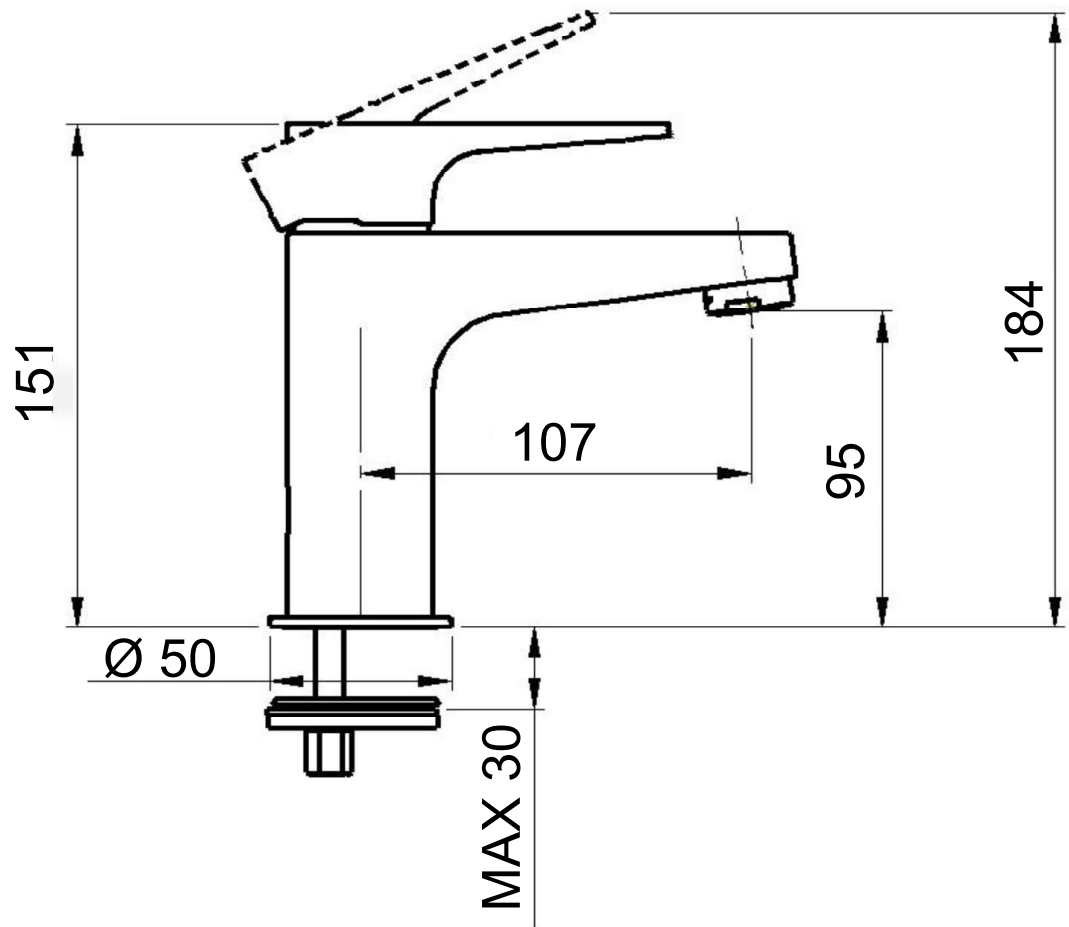

**DANIEL**

SCHEDA TECNICA TECHNICAL FEATURES

ART. COD.

**SR606N**

**MATERIALI / MATERIALS**

OTTONE CROMATO / CHROME PLATED BRASS

**CROMATURA / CHROME PLATING**

UNI EN 248