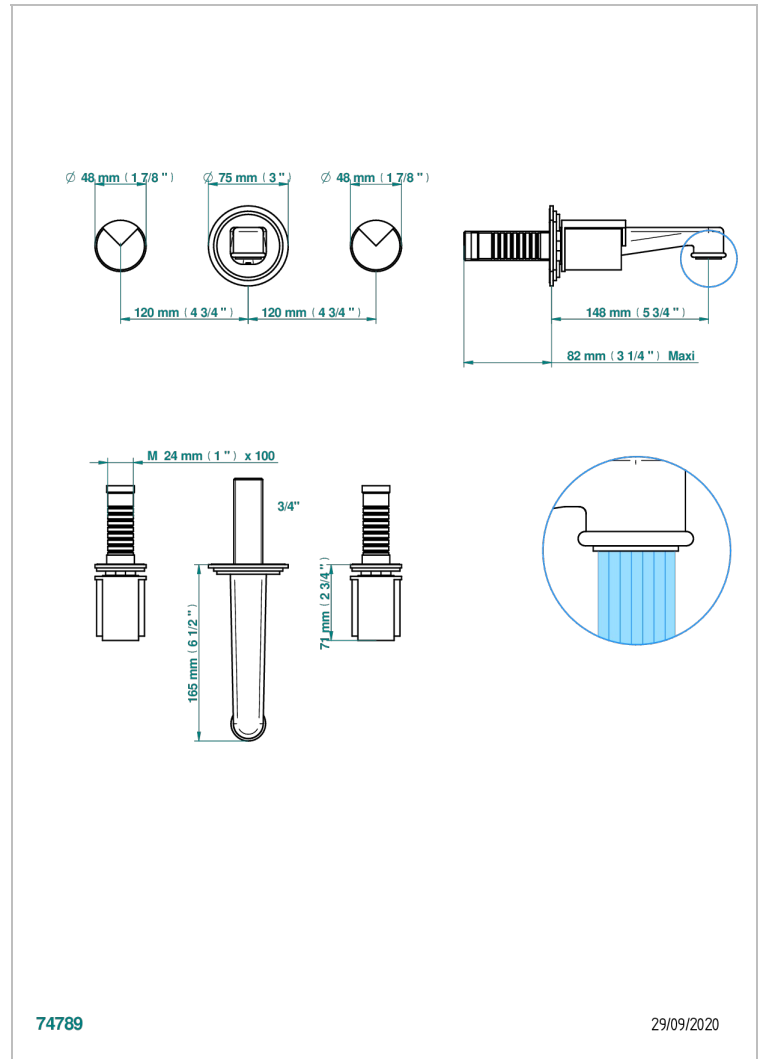

# LE 9 NERO MARQUINA

G2I-40NB

Trim only for wall mounted 3-hole basin mixer

THG<sup>®</sup>  
PARIS

## ХАРАКТЕРИСТИКИ

- Le 9 Nero Marquina
- Trim only for wall mounted 3-hole basin mixer

## СВЯЗАННЫЕ ТОВАРНЫЕ ПОЗИЦИИ

- Ref. G00-40AC Встраиваемая часть смесителя настенного на три отверстия (не рукоят.)
- Ref. G00-40AM Встраиваемая часть смесителя настенного на 3 отверстия на пластине (рукоят.)