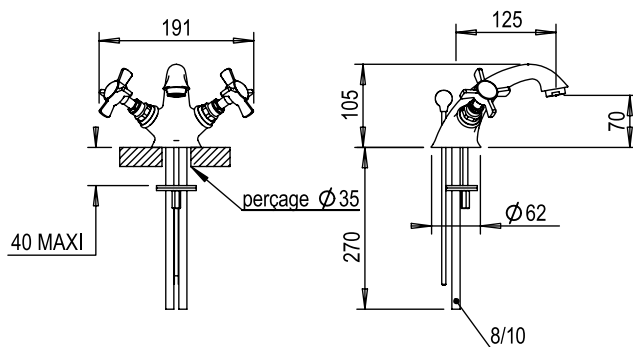

Réf. **28.208**

Mélangeur lavabo monotrou avec vidage manuel à tirette

**CARACTÉRISTIQUES**

Mélangeur lavabo monotrou avec vidage manuel à tirette  
 Monobloc basin mixer with pop-up waste

16 ACC LY 712

**FINITIONS USUELLES**