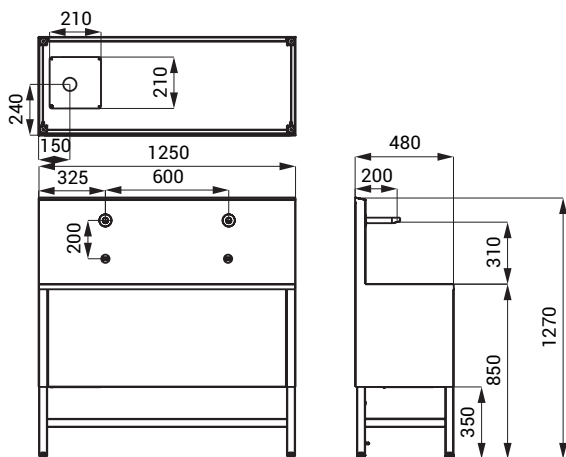

Размеры

Технические данные

Питающее напряжение	24 В пост.
Потребляемая мощность	7 Вт
Зона чувствительности	
▪ стандартная	0,23 - 0,31 м
▪ START/STOP	0,05 - 0,15 м
Рабочее давление	0,1 - 0,6 МПа
Расход воды	6 л/мин. (инф. пар.)
Подача воды	наруж. резьба G 1/2"