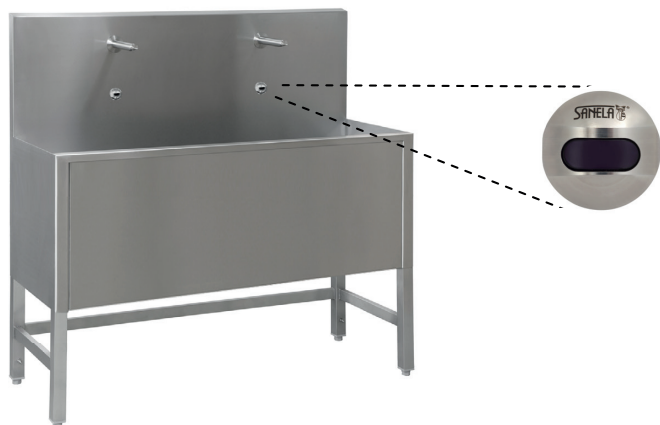

Нержавеющий автоматический желоб SLUN 50EA

SLUN 50EA

Характеристики

- экономичный аэратор, расход воды 6 л/мин.
- гигиенический смыв
- антивандальное исполнение
- удобное для установки в тюрьмах
- с нержавеющей облицовкой
- на полу стоящий нержавеющий желоб с встроенной инфра-красной электроникой
- антивандальные нержавеющие плеча и головки с электроникой
- реагирует на присутствие рук в зоне чувствительности немедленным пуском воды
- вода выключается после удаления рук из зоны чувствительности (время задержки можно настроить 0,25 - 7,75 сек.)
- функция автоматического выключения воды по истечении 5 минут времени
- можно переключить в START/STOP программу
- настройка параметров при помощи пульта дистанционного управления SLD 03
- возможность поставки нестандартной длины по запросу
- материал AISI - 304
- возможно производить из нержавеющей стали AISI - 316L по запросу
- матовая поверхность

Размеры

Технические данные

Питающее напряжение	24 В пост.
Потребляемая мощность	7 Вт
Зона чувствительности	
▪ стандартная	0,23 - 0,31 м
▪ START/STOP	0,05 - 0,15 м
Рабочее давление	0,1 - 0,6 МПа
Расход воды	6 л/мин. (инф. пар.)
Подача воды	наруж. резьба G 1/2"

Спецификация поставки

SLUN 50EA - арт. № 93502 нержавеющий желоб, электроника (2 шт.), плечо (2 шт.), электромагнитный клапан (2 шт.), соединительные шланги, угловой вентиль с фильтром (2 шт.), сифон

Рекомендуемые принадлежности