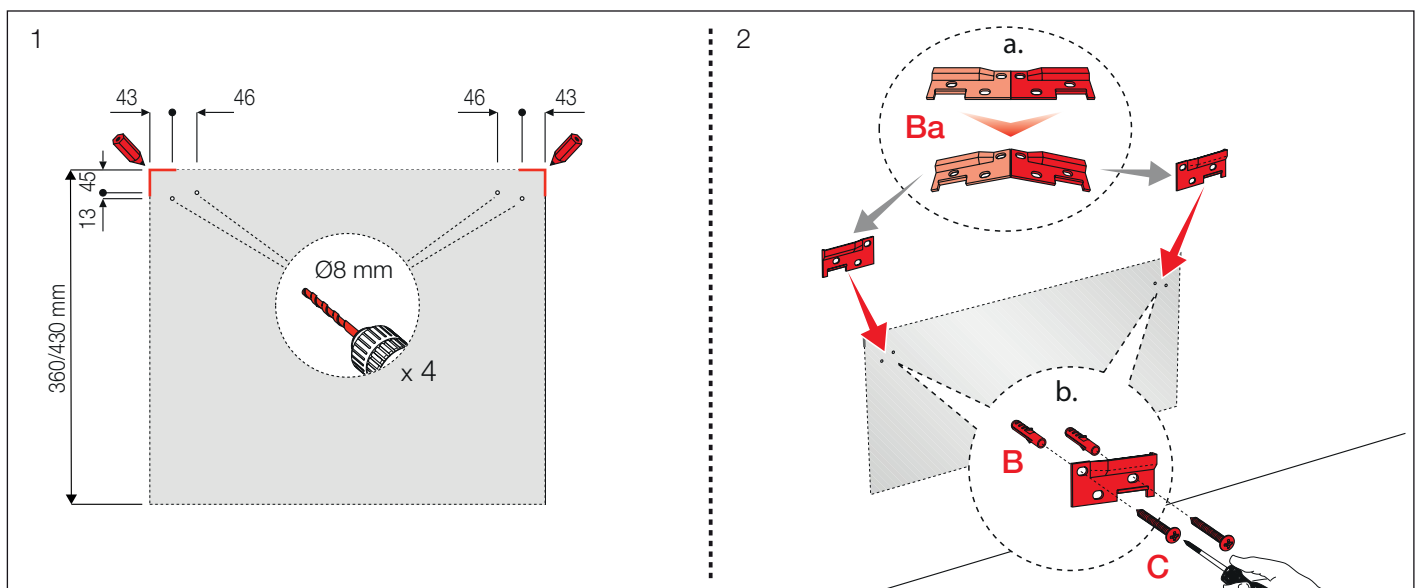

BOUTIQUE

Open shelf element

Garantie/Haftung nur bei Montage gemäss Anleitung.
 Responsabilité/garantie à condition d'observer les instructions de montage.
 Garanzia valida solo se si rispettano le istruzioni di montaggio.
 The warranty/liability only applies when installation is effected as per the instructions.
 La garantía solamente será válida si se siguen las instrucciones de instalación.
 Garantie/aansprakelijkheid uitsluitend van kracht indien volgens de instructies is geïnstalleerd.
 Záruka a ručení za vady jsou poskytovány za podmínky, že montáž je provedena v souladu s tímto návodem.
 Garantija taikoma tik tuo atveju, kai montavimas yra atliktas tiksliai pagal instrukciją.
 Gwarancja obejmuje wyrób jedynie wówczas gdy montaż został przeprowadzony zgodnie z instrukcją.
 Szavatosság/jótállás csak az útmutató szerinti szerelés esetén.
 Мы предоставляем гарантию и несем ответственность, только если монтаж произведен в соответствии с инструкцией по монтажу.
 Гаранцията/отговорността е валидна само когато монтажът е изпълнен както е указано в инструкцията.