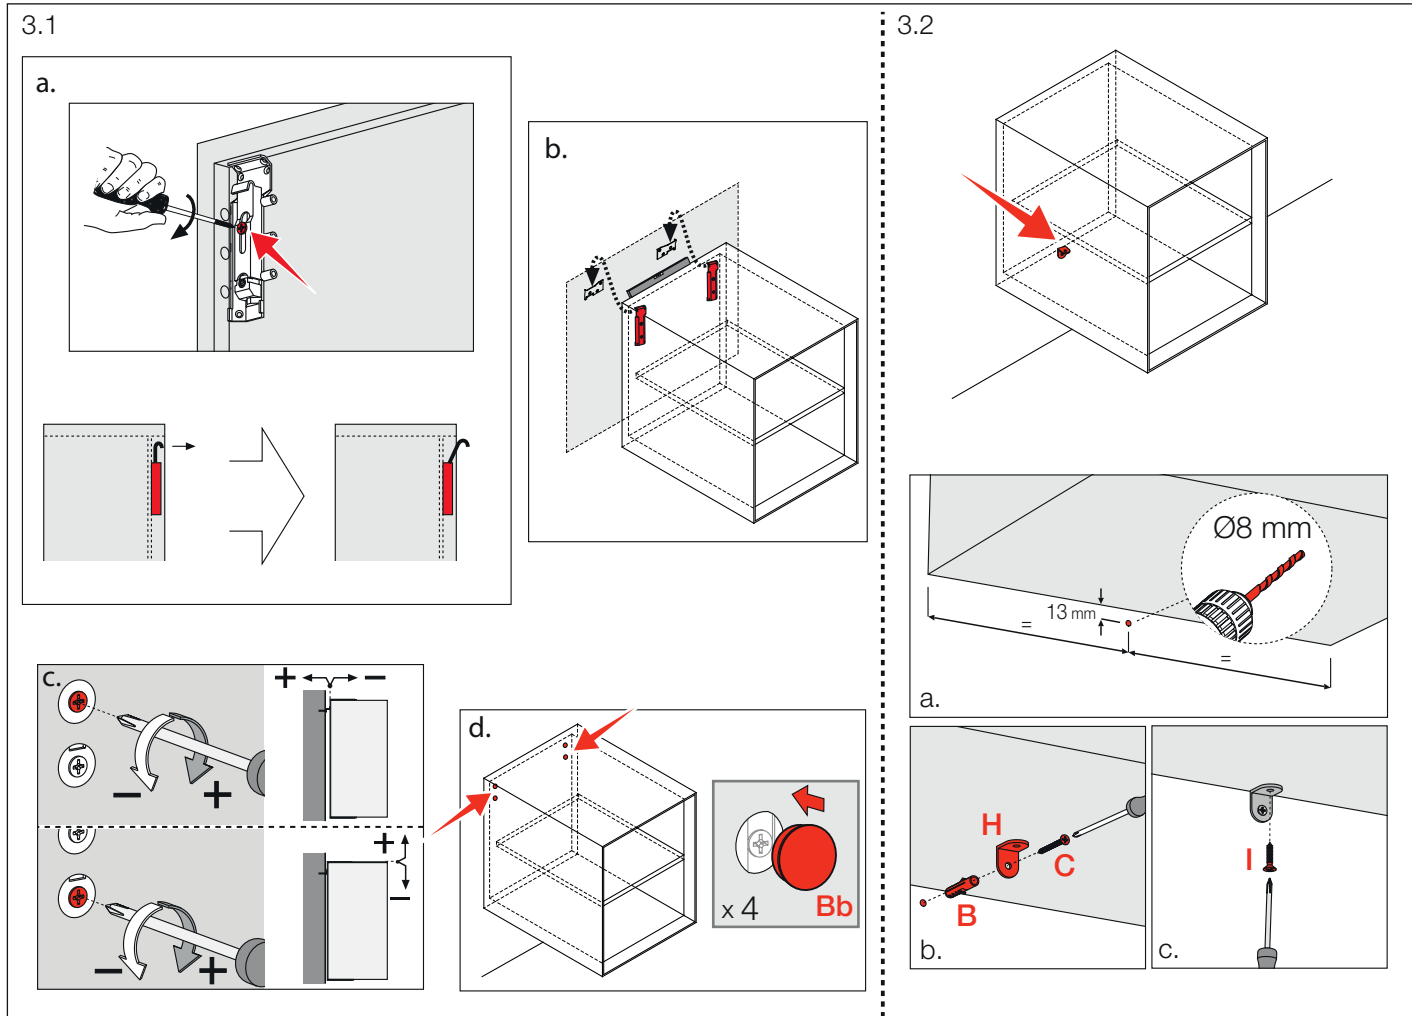

BOUTIQUE

Open shelf element

Garantie/Haftung nur bei Montage gemäss Anleitung.
 Responsabilité/garantie à condition d'observer les instructions de montage.
 Garanzia valida solo se si rispettano le istruzioni di montaggio.
 The warranty/liability only applies when installation is effected as per the instructions.
 La garantía solamente será válida si se siguen las instrucciones de instalación.
 Garantie/aansprakelijkheid uitsluitend van kracht indien volgens de instructies is geïnstalleerd.
 Záruka a ručení za vady jsou poskytovány za podmínky, že montáž je provedena v souladu s tímto návodem.
 Garantija taikoma tik tuo atveju, kai montavimas yra atliktas tiksliai pagal instrukciją.
 Gwarancja obejmuje wyrób jedynie wówczas gdy montaż został przeprowadzony zgodnie z instrukcją.
 Szavatosság/jótállás csak az útmutató szerinti szerelés esetén.
 Мы предоставляем гарантию и несем ответственность, только если монтаж произведен в соответствии с инструкцией по монтажу.
 Гаранцията/отговорността е валидна само когато монтажът е изпълнен както е указано в инструкцията.