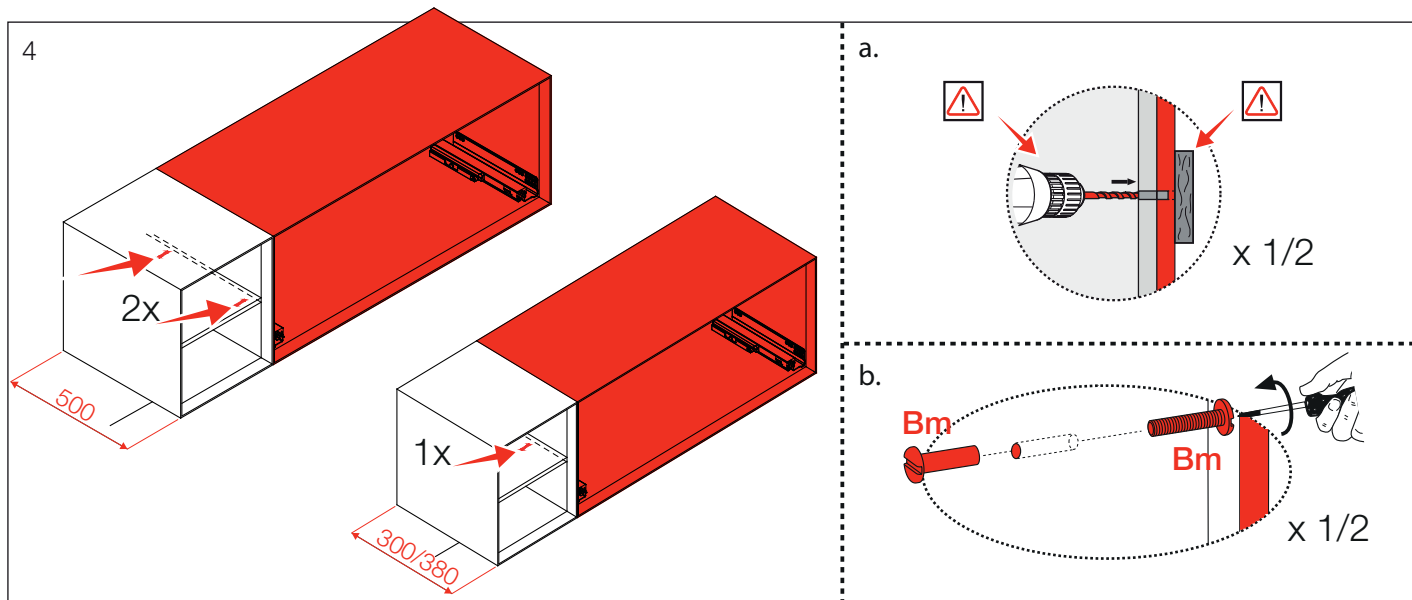

BOUTIQUE

Open shelf element

Garantie/Haftung nur bei Montage gemäss Anleitung.
 Responsabilité/garantie à condition d'observer les instructions de montage.
 Garanzia valida solo se si rispettano le istruzioni di montaggio.
 The warranty/liability only applies when installation is effected as per the instructions.
 La garantía solamente será válida si se siguen las instrucciones de instalación.
 Garantie/aansprakelijkheid uitsluitend van kracht indien volgens de instructies is geïnstalleerd.
 Záruka a ručení za vady jsou poskytovány za podmínky, že montáž je provedena v souladu s tímto návodem.
 Garantija taikoma tik tuo atveju, kai montavimas yra atliktas tiksliai pagal instrukciją.
 Gwarancja obejmuje wyrób jedynie wówczas gdy montaż został przeprowadzony zgodnie z instrukcją.
 Szavatosság/jótállás csak az útmutató szerinti szerelés esetén.
 Мы предоставляем гарантию и несем ответственность, только если монтаж произведен в соответствии с инструкцией по монтажу.
 Гаранцията/отговорността е валидна само когато монтажът е изпълнен както е указано в инструкцията.