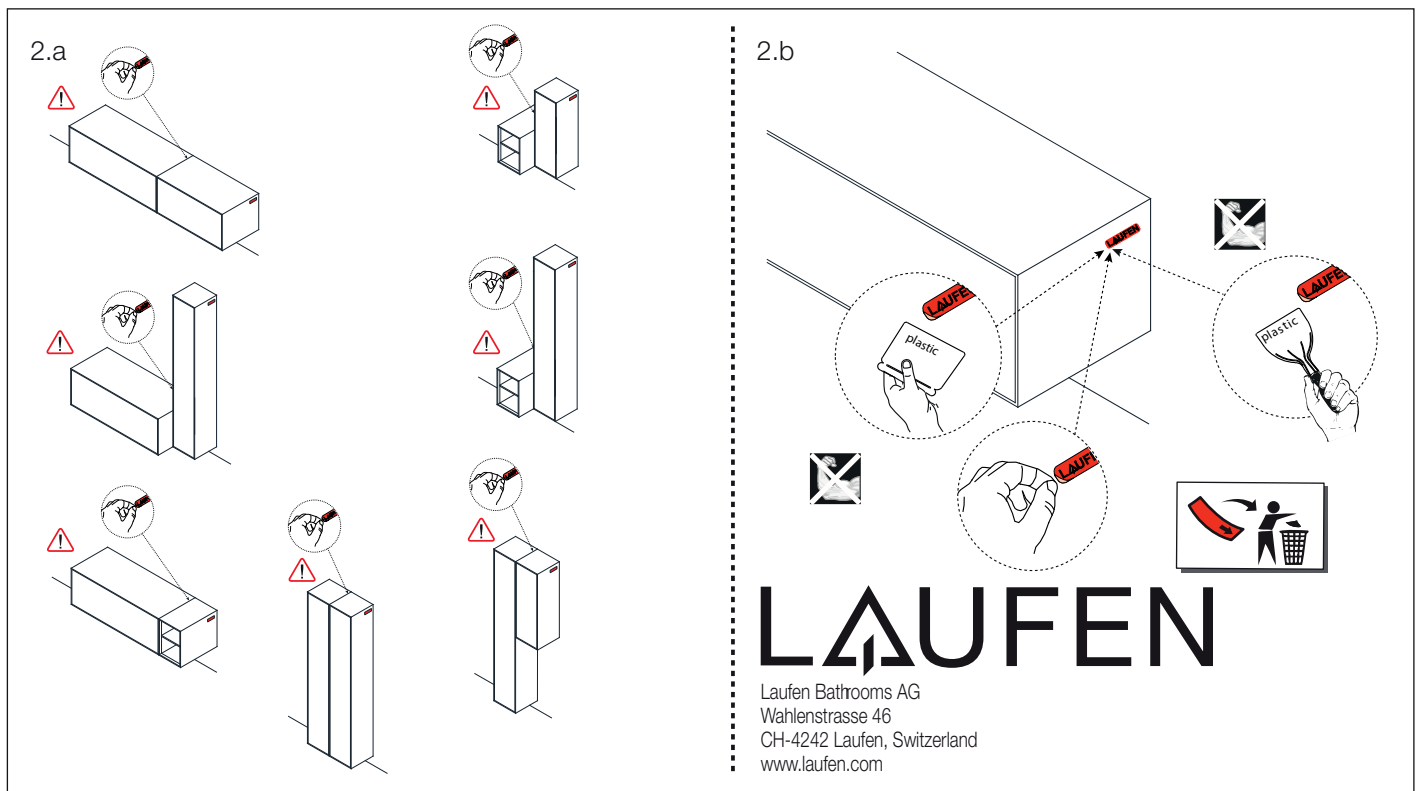

LAUFEN

BOUTIQUE

Sticker

LAUFEN