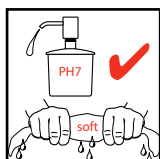

LAUFEN

Laufen Bathrooms AG
Wahlenstrasse 46
CH-4242 Laufen, Switzerland
www.laufen.com