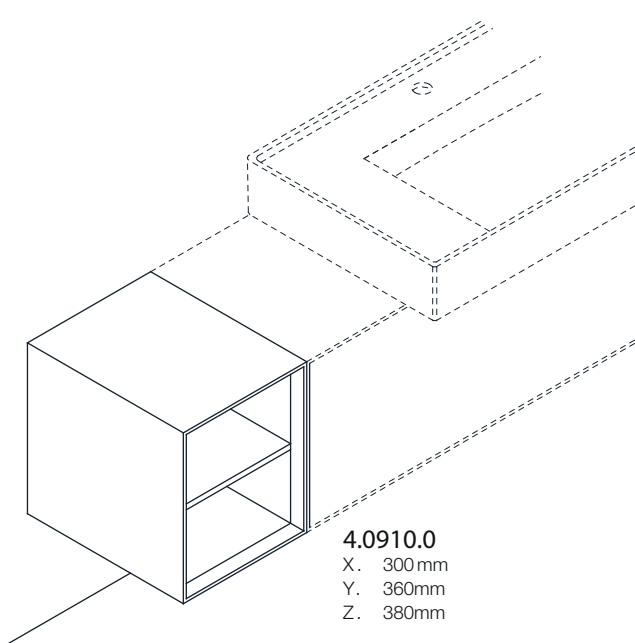

BOUTIQUE

Open shelf element

Garantie/Haftung nur bei Montage gemäss Anleitung.
 Responsabilité/garantie à condition d'observer les instructions de montage.
 Garanzia valida solo se si rispettano le istruzioni di montaggio.
 The warranty/liability only applies when installation is effected as per the instructions.
 La garantía solamente será válida si se siguen las instrucciones de instalación.
 Garantie/aansprakelijkheid uitsluitend van kracht indien volgens de instructies is geïnstalleerd.
 Záruka a ručení za vady jsou poskytovány za podmínky, že montáž je provedena v souladu s tímto návodem.
 Garantija taikoma tik tuo atveju, kai montavimas yra atliktas tiksliai pagal instrukciją.
 Gwarancja obejmuje wyrób jedynie wówczas gdy montaż został przeprowadzony zgodnie z instrukcją.
 Szavatosság/jótállás csak az útmutató szerinti szerelés esetén.
 Мы предоставляем гарантию и несем ответственность, только если монтаж произведен в соответствии с инструкцией по монтажу.
 Гаранцията/отговорността е валидна само когато монтажът е изпълнен както е указано в инструкцията.