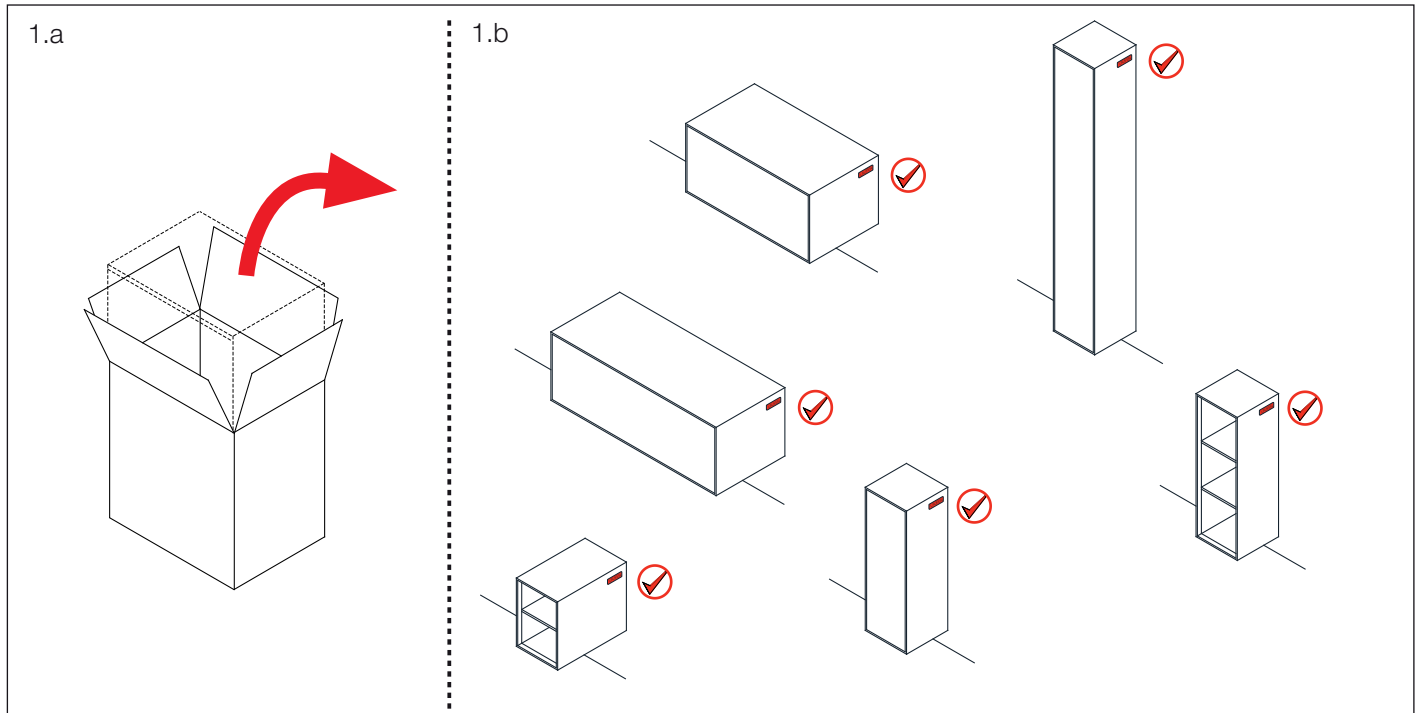

LAUFEN

BOUTIQUE

Sticker

LAUFEN