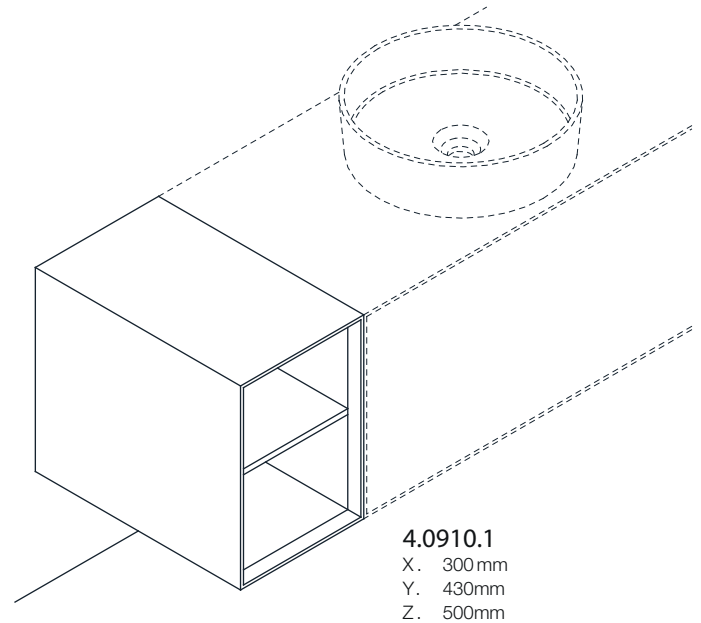

BOUTIQUE

Open shelf element

Garantie/Haftung nur bei Montage gemäss Anleitung.
 Responsabilité/garantie à condition d'observer les instructions de montage.
 Garanzia valida solo se si rispettano le istruzioni di montaggio.
 The warranty/liability only applies when installation is effected as per the instructions.
 La garantía solamente será válida si se siguen las instrucciones de instalación.
 Garantie/aansprakelijkheid uitsluitend van kracht indien volgens de instructies is geïnstalleerd.
 Záruka a ručení za vady jsou poskytovány za podmínky, že montáž je provedena v souladu s tímto návodem.
 Garantija taikoma tik tuo atveju, kai montavimas yra atliktas tiksliai pagal instrukciją.
 Gwarancja obejmuje wyrób jedynie wówczas gdy montaż został przeprowadzony zgodnie z instrukcją.
 Szavatosság/jótállás csak az útmutató szerinti szerelés esetén.
 Мы предоставляем гарантию и несем ответственность, только если монтаж произведен в соответствии с инструкцией по монтажу.
 Гаранцията/отговорността е валидна само когато монтажът е изпълнен както е указано в инструкцията.