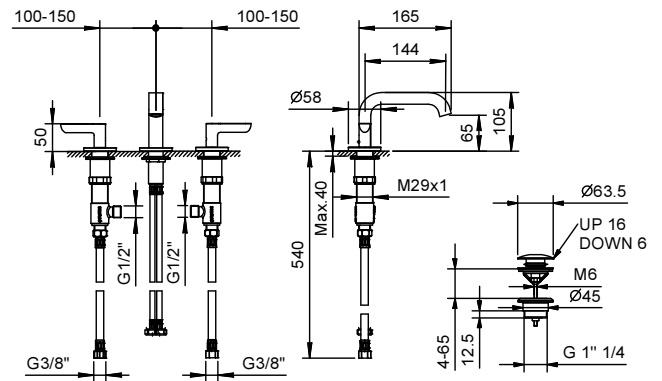

АПТ. R104

Смеситель для раковины на 3 отверстия

- вылет 14,5 см
- ручки
- ограничитель потока воды до 5 л/мин при 3 бар
- картридж керамический 90°
- подводка
- донный клапан нажимного типа

Отделки:

☐	Хром	53 02 R104
☐	Nickel PVD	53 95 R104
☐	Matt Gun Metal PVD	53 P5 R104
☐	Matt British Gold PVD	53 P6 R104
☐	Matt Copper PVD	53 P9 R104

Проект:

Комната:

Дата:

Комментарии:

сертификаты:

leadfree