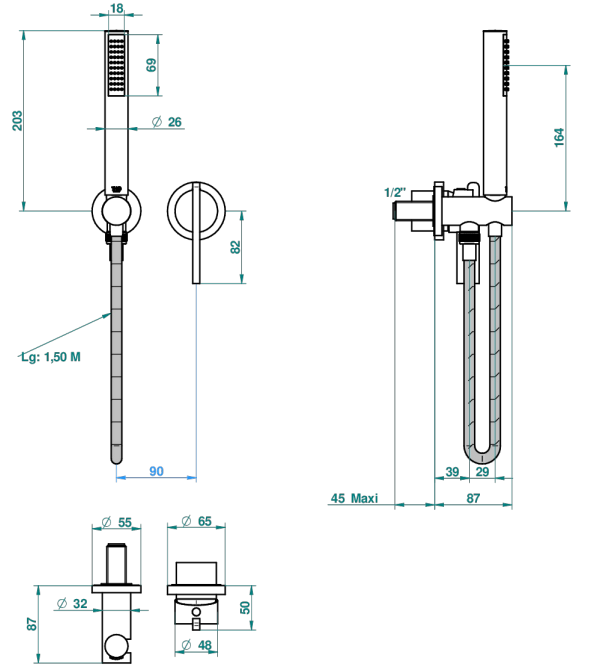

LE 11

U2A-6561B

THG
PARIS

Trim only for wall mixer with complete handshower on hook

Compatible avec

5840/MA
5840/MA/W

5840/MAUS

50379

08/03/2019

ХАРАКТЕРИСТИКИ

- Le 11
- Trim only for wall mixer with complete handshower on hook

ДОСТУПНЫЕ ВАРИАНТЫ ПОКРЫТИЙ

Blush PVD - H62
Graphite PVD - H64
Matt Umber PVD - H67
Matt blush PVD - H60
Matt graphite PVD - H65
Umber PVD - H66

Аранья (чёрный никель) - D24
Бронза - D01
Золото - F01
Матовая красная старинная медь - H07
Матовое золото - F07
Матовое светлое золото - F31

Матовый никель - C01
Матовый хром - C02
Никель - B01
Покрытие PVD бронза - F33
Покрытие PVD золотистый цвет - H52
Покрытие PVD латунь - H49

Покрытие PVD матовая бронза - F34
Покрытие PVD матовая латунь - H50
Покрытие PVD матовый золотистый - H53
Покрытие PVD матовый никель - H56
Покрытие PVD никель - H55
Розовое золото - F27

Сатинированное золото - F03
Сатинированное светлое золото - F32
Сатинированный хром - C03
Светлое золото - F30
Серебро с родием - F18
Состаренный никель - H28