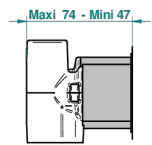

50379

08/03/2019

ХАРАКТЕРИСТИКИ

- Le 11
- Trim only for wall mixer with complete handshower on hook

ДОСТУПНЫЕ ВАРИАНТЫ ПОКРЫТИЙ

Blush PVD - H62
Graphite PVD - H64
Matt Umber PVD - H67
Matt blush PVD - H60
Matt graphite PVD - H65
Umber PVD - H66

Аранья (чёрный никель) - D24
Бронза - D01
Золото - F01
Матовая красная старинная медь - H07
Матовое золото - F07
Матовое светлое золото - F31

Матовый никель - C01
Матовый хром - C02
Никель - B01
Покрытие PVD бронза - F33
Покрытие PVD золотистый цвет - H52
Покрытие PVD латунь - H49

Покрытие PVD матовая бронза - F34
Покрытие PVD матовая латунь - H50
Покрытие PVD матовый золотистый - H53
Покрытие PVD матовый никель - H56
Покрытие PVD никель - H55
Розовое золото - F27

Сатинированное золото - F03
Сатинированное светлое золото - F32
Сатинированный хром - C03
Светлое золото - F30
Серебро с родием - F18
Состаренный никель - H28