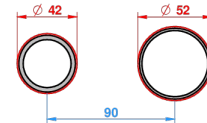

50379

08/03/2019

ХАРАКТЕРИСТИКИ

- Le 11
- Trim only for wall mixer with complete handshower on hook

ДОСТУПНЫЕ ВАРИАНТЫ ПОКРЫТИЙ

Blush PVD - H62
Graphite PVD - H64
Matt Umber PVD - H67
Matt blush PVD - H60
Matt graphite PVD - H65
Umber PVD - H66

Аранья (чёрный никель) - D24
Бронза - D01
Золото - F01
Матовая красная старинная медь - H07
Матовое золото - F07
Матовое светлое золото - F31

Матовый никель - C01
Матовый хром - C02
Никель - B01
Покрытие PVD бронза - F33
Покрытие PVD золотистый цвет - H52
Покрытие PVD латунь - H49

Покрытие PVD матовая бронза - F34
Покрытие PVD матовая латунь - H50
Покрытие PVD матовый золотистый - H53
Покрытие PVD матовый никель - H56
Покрытие PVD никель - H55
Розовое золото - F27

Сатинированное золото - F03
Сатинированное светлое золото - F32
Сатинированный хром - C03
Светлое золото - F30
Серебро с родием - F18
Состаренный никель - H28