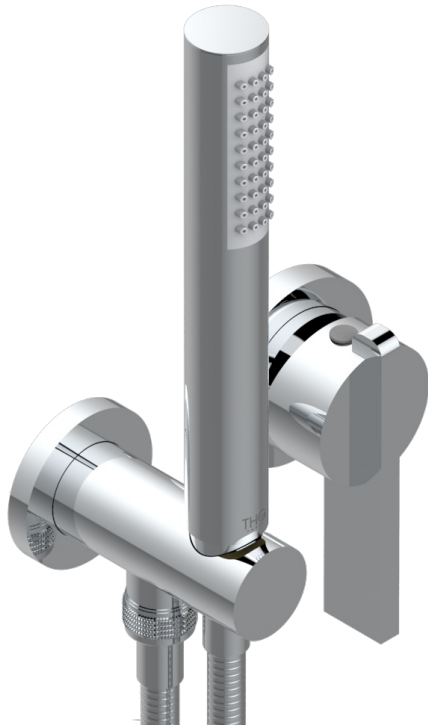

LE 11

U2A-6561B

THG
PARIS

Trim only for wall mixer with complete handshower on hook

Compatible avec

5840/MA
5840/MA/W

5840/MAUS

50379

08/03/2019

ХАРАКТЕРИСТИКИ

- Le 11
- Trim only for wall mixer with complete handshower on hook

ДОСТУПНЫЕ ВАРИАНТЫ ПОКРЫТИЙ

Blush PVD - H62
Graphite PVD - H64
Matt Umber PVD - H67
Matt blush PVD - H60
Matt graphite PVD - H65
Umber PVD - H66

Аранья (чёрный никель) - D24
Бронза - D01
Золото - F01
Матовая красная старинная медь - H07
Матовое золото - F07
Матовое светлое золото - F31

Матовый никель - C01
Матовый хром - C02
Никель - B01
Покрытие PVD бронза - F33
Покрытие PVD золотистый цвет - H52
Покрытие PVD латунь - H49

Покрытие PVD матовая бронза - F34
Покрытие PVD матовая латунь - H50
Покрытие PVD матовый золотистый - H53
Покрытие PVD матовый никель - H56
Покрытие PVD никель - H55
Розовое золото - F27

Сатинированное золото - F03
Сатинированное светлое золото - F32
Сатинированный хром - C03
Светлое золото - F30
Серебро с родием - F18
Состаренный никель - H28