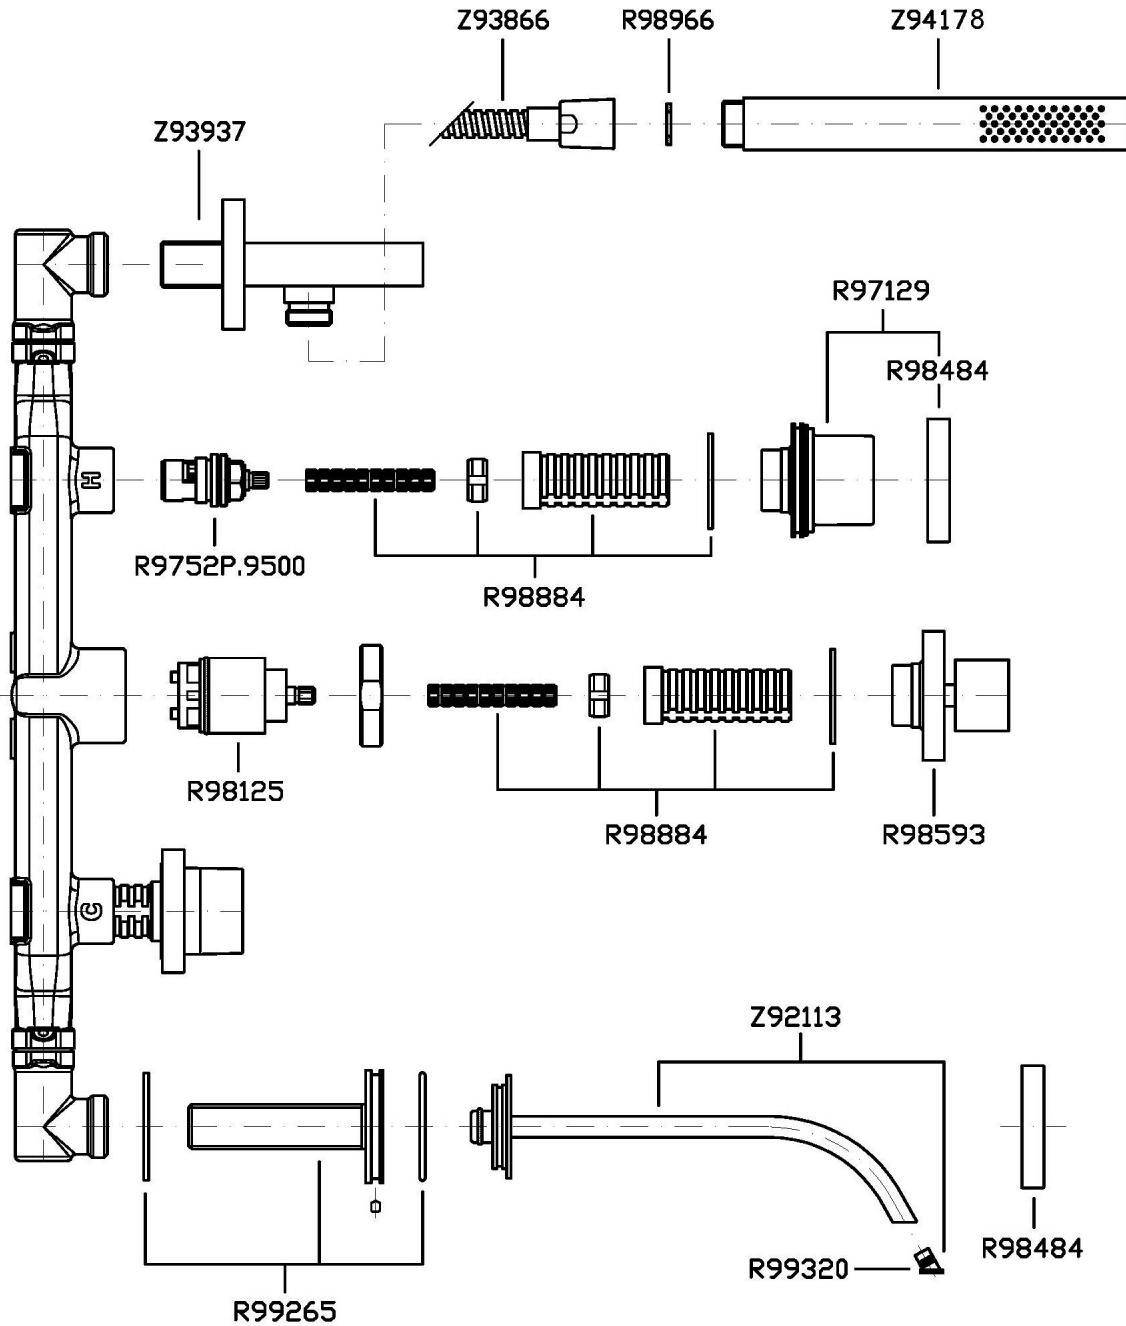

## AGUABLU

ZA5746

Gruppo incasso vasca-doccia. / Built-in bath shower mixer.

Gruppo incasso vasca-doccia, deviatore a muro, doccetta in ottone squadrata Z94178, flessibile da 1500 mm, collegamenti.

Built-in bath shower mixer, diverter, brass square handshower Z94178, shower hose 1500 mm, connections.

## AGUABLU

ZA5746

Disegno Complessivo / Overall Drawing

## AGUABLU

ZA5746 Portate / Flowrates (lt/min)

PRESSIONE PRESSURE	1 BAR	2 BAR	3 BAR	4 BAR	5 BAR
P1 BOCCA VASCA WALL SPOUT	10	14,6	18	20,8	23,3
P2 DOCCETTA HANDSHOWER	6,4	9,4	11,7	13,7	15,3
P3					
P4					
P5					

## AGUABLU

ZA5746 Pesì e Misure / Weights and Sizes

Peso ( Kg ) Weight ( lb )	3,80 ( Kg )	8,38 ( lb )
Volume test ( dc3 ) - ( in3 )	15,98 ( dc3 )	975,16 ( in3 )
h ( mm ) - ( in )	90,00 ( mm )	3,54 ( in )
L1 ( mm ) - ( in )	335,00 ( mm )	13,19 ( in )
L2 ( mm ) - ( in )	530,00 ( mm )	20,87 ( in )