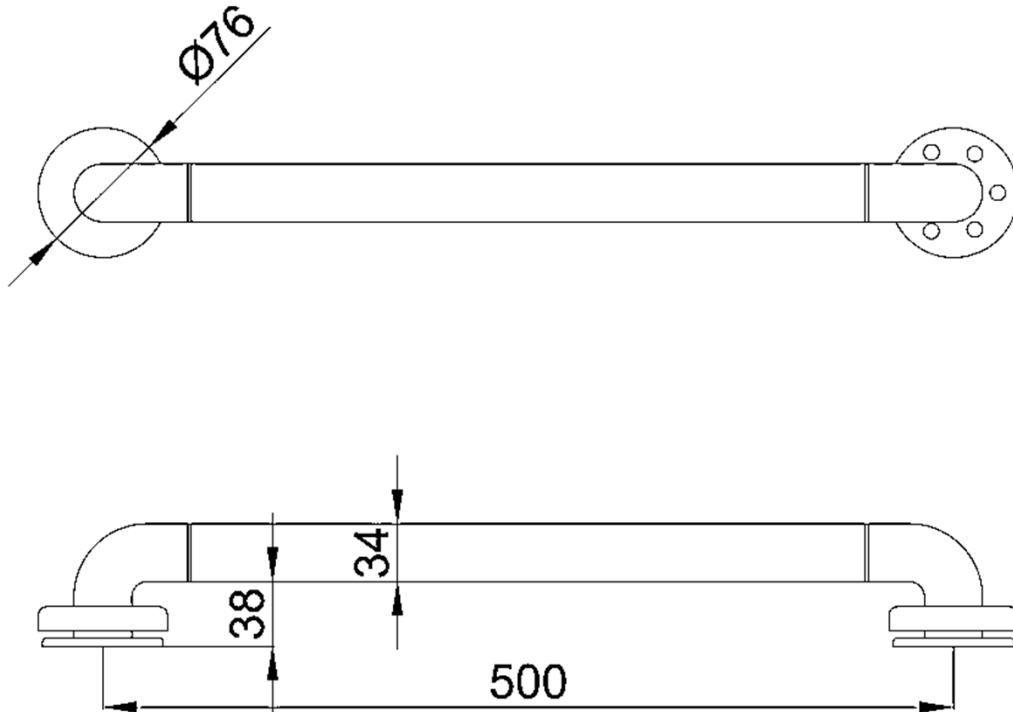

ЧЕРТЕЖ

Размеры указаны в мм