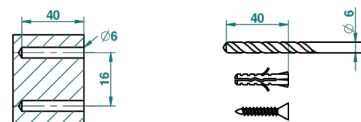

MASQUE DE FEMME, METAL GRAVE

A2T-613

Дозатор для жидкого мыла настенный

THG®
PARIS

24167

31/08/2010

ХАРАКТЕРИСТИКИ

- Masque de Femme, métal gravé
- Дозатор для жидкого мыла настенный

ДОСТУПНЫЕ ВАРИАНТЫ ПОКРЫТИЙ

Blush PVD - H62
Graphite PVD - H64
Matt Umber PVD - H67
Matt blush PVD - H60
Matt graphite PVD - H65
Umber PVD - H66

Аранья (чёрный никель) - D24
Золото - F01
Матовое золото - F07
Матовое светлое золото - F31
Матовый никель - C01
Матовый хром - C02

Никель - B01
Покрытие PVD бронза - F33
Покрытие PVD золотистый цвет - H52
Покрытие PVD латунь - H49
Покрытие PVD матовая бронза - F34
Покрытие PVD матовая латунь - H50

Покрытие PVD матовый золотистый - H53
Покрытие PVD матовый никель - H56
Покрытие PVD никель - H55
Розовое золото - F27
Сатинированное золото - F03
Сатинированный хром - C03

Светлое золото - F30
Серебро с родием - F18
Состаренный никель - H28
Хром - A02
Хром/золото - G02