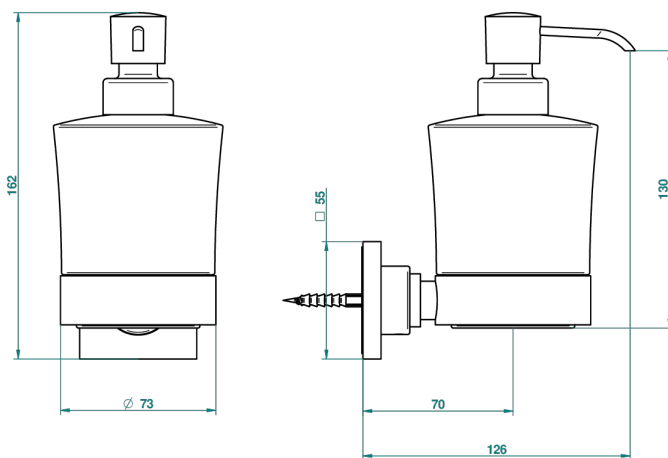

MASQUE DE FEMME, METAL GRAVE

A2T-613

Дозатор для жидкого мыла настенный

THG®
PARIS

24167

31/08/2010

ХАРАКТЕРИСТИКИ

- Masque de Femme, métal gravé
- Дозатор для жидкого мыла настенный

ДОСТУПНЫЕ ВАРИАНТЫ ПОКРЫТИЙ

Blush PVD - H62
Graphite PVD - H64
Matt Umber PVD - H67
Matt blush PVD - H60
Matt graphite PVD - H65
Umber PVD - H66

Аранья (чёрный никель) - D24
Золото - F01
Матовое золото - F07
Матовое светлое золото - F31
Матовый никель - C01
Матовый хром - C02

Никель - B01
Покрытие PVD бронза - F33
Покрытие PVD золотистый цвет - H52
Покрытие PVD латунь - H49
Покрытие PVD матовая бронза - F34
Покрытие PVD матовая латунь - H50

Покрытие PVD матовый золотистый - H53
Покрытие PVD матовый никель - H56
Покрытие PVD никель - H55
Розовое золото - F27
Сатинированное золото - F03
Сатинированный хром - C03

Светлое золото - F30
Серебро с родием - F18
Состаренный никель - H28
Хром - A02
Хром/золото - G02