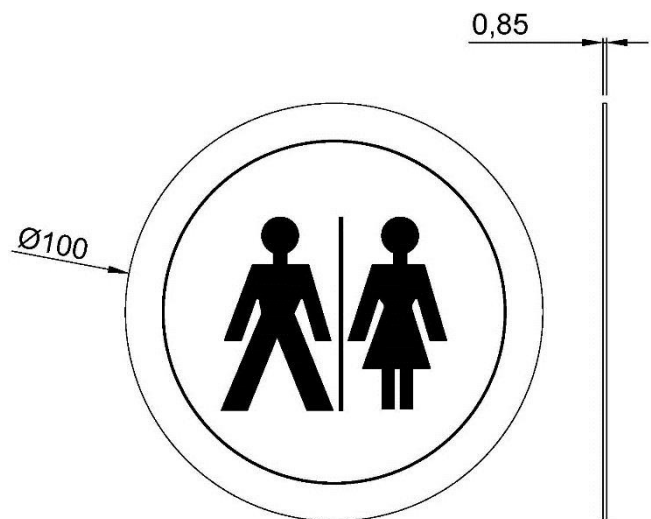

Указатель на дверь санузла для мужчин и женщин

- Указатель-мужской и женский туалет, из нержавеющей стали AISI 304
- Подходит для обозначения мужского и женского туалета в общественных местах.
- Атласная отделка из нержавеющей стали.

ТЕХНИЧЕСКИЕ ХАРАКТЕРИСТИКИ

- Изготовлен из нержавеющей стали AISI 304 с атласной отделкой.
- Адгезивное (липкое) крепление к стене.
- Размеры: Ø100 x 0,85 (мм).
- Вес: 175 г.

КРАТКОЕ ОПИСАНИЕ

Указатель NOFER из нержавеющей стали AISI 304, атласная отделка. Адгезивная (липкая) фиксация. Размеры: Ø100 x 0,85 (мм)

ТЕХНИЧЕСКИЙ ЧЕРТЁЖ

Размеры в мм.

NOFER S.L.
 Avenida de la fama, 118
 08940 · Cornellà de Llobregat (Barcelona)
 Tel +34 934 742 423 · Fax +34 934 743 548
 nofer@nofer.com · www.nofer.com

**Товары
Связанные**