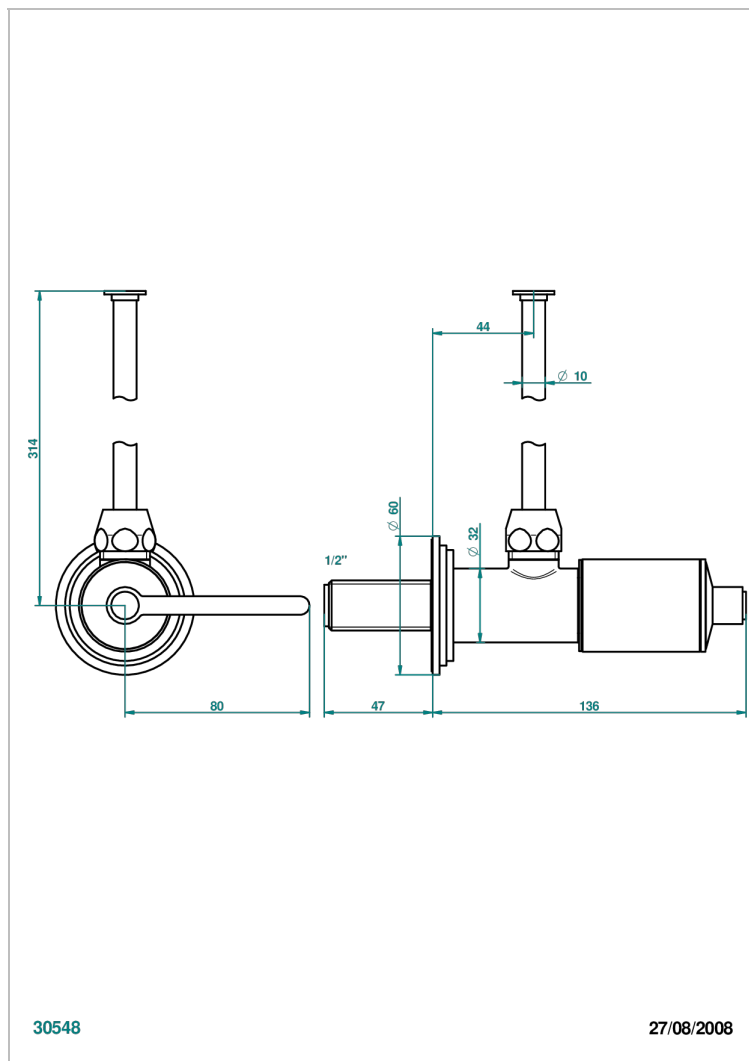

FAUBOURG - БЕЛЫЙ ФАРФОР - С РУКОЯТКАМИ

THG[®]
PARIS

G2J-181/S

Кран запорный 1/2" стильный регулируемый с 30 см трубкой

30548

27/08/2008

ХАРАКТЕРИСТИКИ

- Faubourg - белый фарфор - с рукоятками
- Кран запорный 1/2" стильный регулируемый с 30 см трубкой