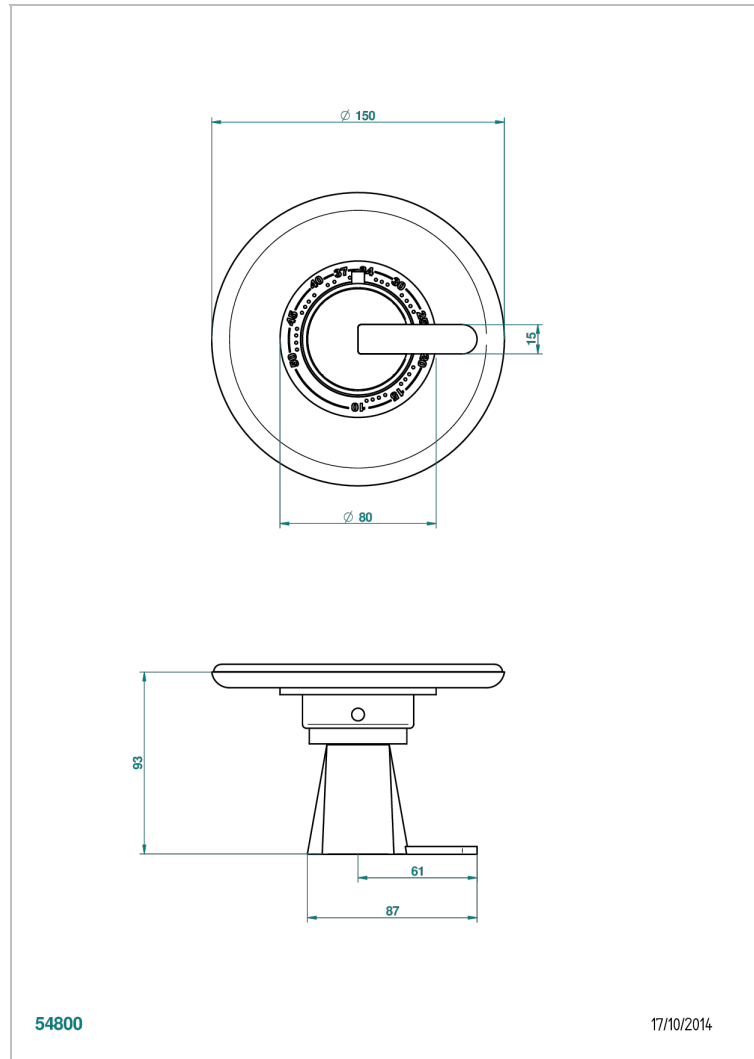

МЕТАМОРФОЗЕ С ЧЕРНОЙ КЕРАМИКОЙ

G6D-15EN16EM

Ручка регулировки для термостата EURO THERM N°8105N, 8200N, 8300

THG[®]
PARIS

ХАРАКТЕРИСТИКИ

- Metamorphose с чёрной керамикой
- Ручка регулировки для термостата EURO THERM N°8105N, 8200N, 8300

СВЯЗАННЫЕ ТОВАРНЫЕ ПОЗИЦИИ

- Ref. G00-8105N Термостат 1/2" EURO THERM - 28 л/мин с восковым картриджом
- Ref. G00-8200N Термостат 3/4" EURO THERM - 80 л/мин

ДОСТУПНЫЕ ВАРИАНТЫ ПОКРЫТИЙ

Blush PVD - H62
Graphite PVD - H64
Matt Umber PVD - H67
Matt blush PVD - H60
Matt graphite PVD - H65
Umber PVD - H66