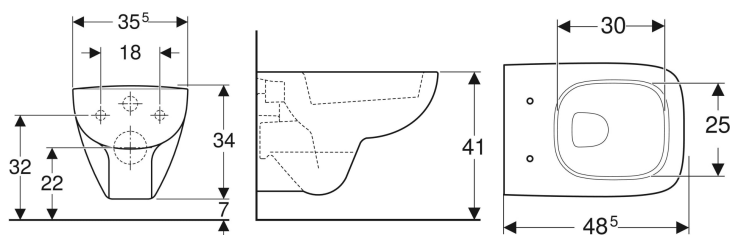

Подвесной унитаз вертикальный смыв Geberit Renova Compact Square, с укороченным вылетом

Образец

Цели применения

- Для смывных бачков скрытого монтажа
- Для смывного устройства
- Подходит для установки в небольших санузлах и гостевых туалетах

Характеристики

- Подвесной
- Унитаз вертикальный смыв

- С ободком
- Тип 1, полный объем 6 / 5 л, согласно EN 997
- Объем смыва: 4,5 л
- С укороченным вылетом
- Расстояние до пола 7 см
- Прямоугольное исполнение

Технические характеристики

Материал | Сантехнический фарфор

Заказать дополнительно

- Сиденье унитаза

Арт. №	Цвет / поверхность	В	Н	Т
206145000	Белый	35.5 см	34 см	48.5 см