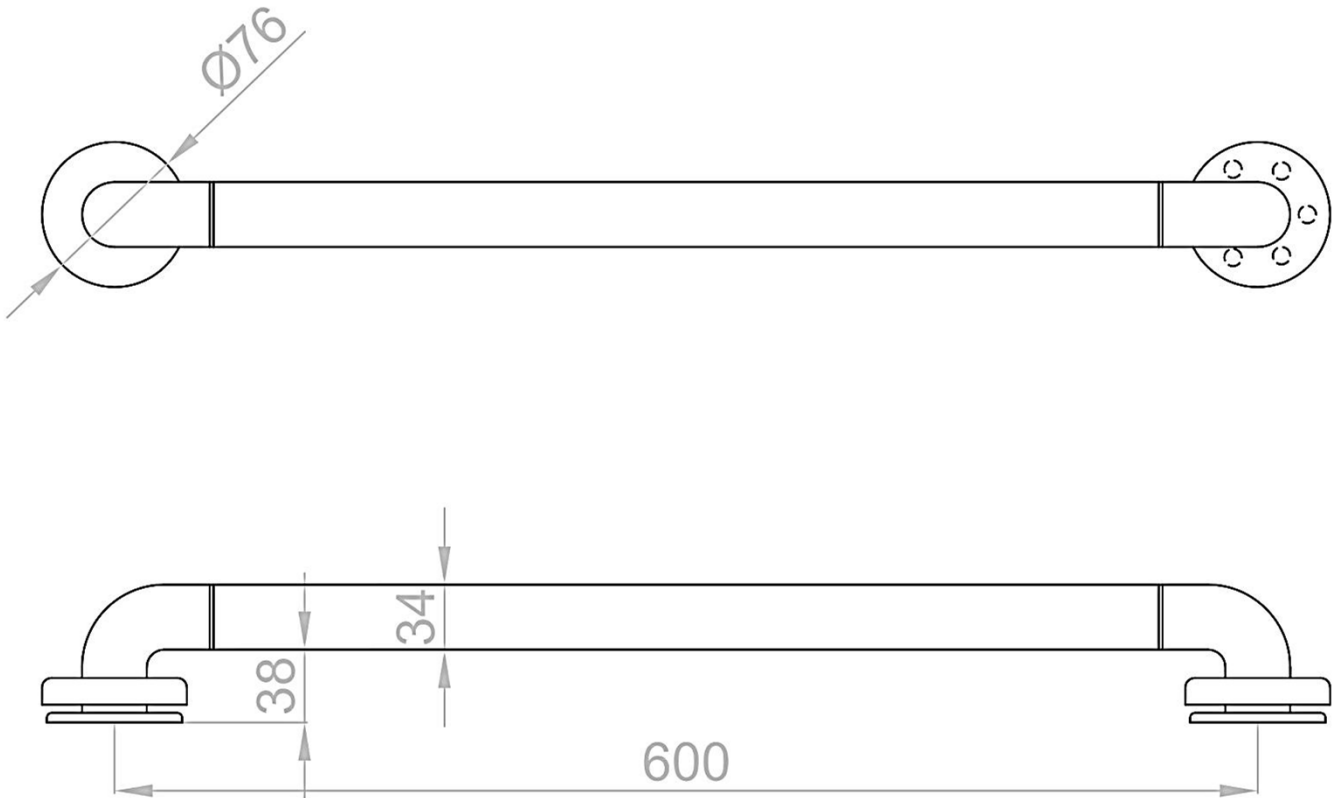

ЧЕРТЕЖ

Размеры указаны в мм