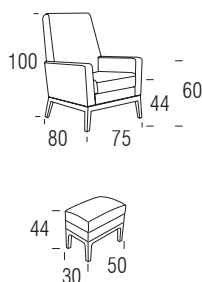

REF.	0	1	2	3	4	5			M 140(m)	MT3	Kg	
194BZ									3	0,7	21	22
194PF									1,3	0,1	8	9

OPCIONES / OPTIONS / OPTIONS

ACABADOS / FINISHES / FINITIONS

WENGUE		
CEREZO	CHERRY	MERISIER
NOGAL	WALNUT	NOYER
ROBLE	OAK	CHÊNE