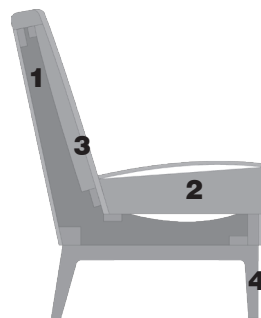

La butaca **Alma** es una pieza confortable que proporciona un acogedor espacio al ambiente doméstico general. Un clásico resuelto de forma contemporánea.

Alma armchair is a comfortable piece which provides a warm space in a domestic environment. A classic model turned into a contemporary shape.

Le fauteuil **Alma** est une pièce confortable qui fournit un air accueillant à l'atmosphère générale du foyer. Le classique avec une forme contemporaine.

MATERIALES

- 1. Estructura de madera maciza.** Suspensión realizada con cincha de Nea con garantía de calidad 10 años.
- 2. Asiento** de espuma HR de 35kg/m3 con fibra termosellada de 200 gr.
- 3. Respaldo** de espuma HR de 35kg/m3 con fibra termosellada de 200gr.
- 4. Base,** posibilidad de zócalo de madera de haya en diferentes acabados.

MATERIALS

- 1. Solid wood frame.** Suspension made with Nea elastic webbing, with a 10 year guarantee of quality.
- 2. Seat cushion** in HR 35kg/m3 foam with 200gr with thermo sealed fibre.
- 3. Back** in HR 35 kg/m3 foam with 200gr with thermo sealed fibre.
- 4. Base,** available options: base in beech wood. Can be stained in different finishes.