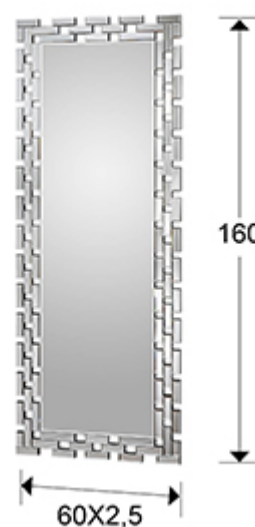

Antonella

457491

Рекомендуемое изделие

Зеркала в рамах из стекла

Зеркало примерочное прямоугольное в раме с орнаментом из прямоугольных зеркальных полосок с фаской. Основа из MDF чёрного цвета.

ОБЩАЯ ИНФОРМАЦИЯ

Каталог: M34 Mobiliario y Decoración
Страница: 128
Тип: Зеркала в рамах из стекла
Коллекция: Antonella

РАЗМЕРЫ

Размеры: ↔ 60,0 ↓ 160,0 ↗ 2,5 cm
Вес: 19,0 Kg

РАЗМЕРЫ УПАКОВКИ

Вес: 21,5 Kg
Объём: 0,1080м³
Размеры: ↔ 64,0 ↓ 169,0 ↗ 10,0 cm

ДОПОЛНИТЕЛЬНАЯ ИНФОРМАЦИЯ

Материал: Glass, MDF
Покрытие: Mirror silver, black laquered