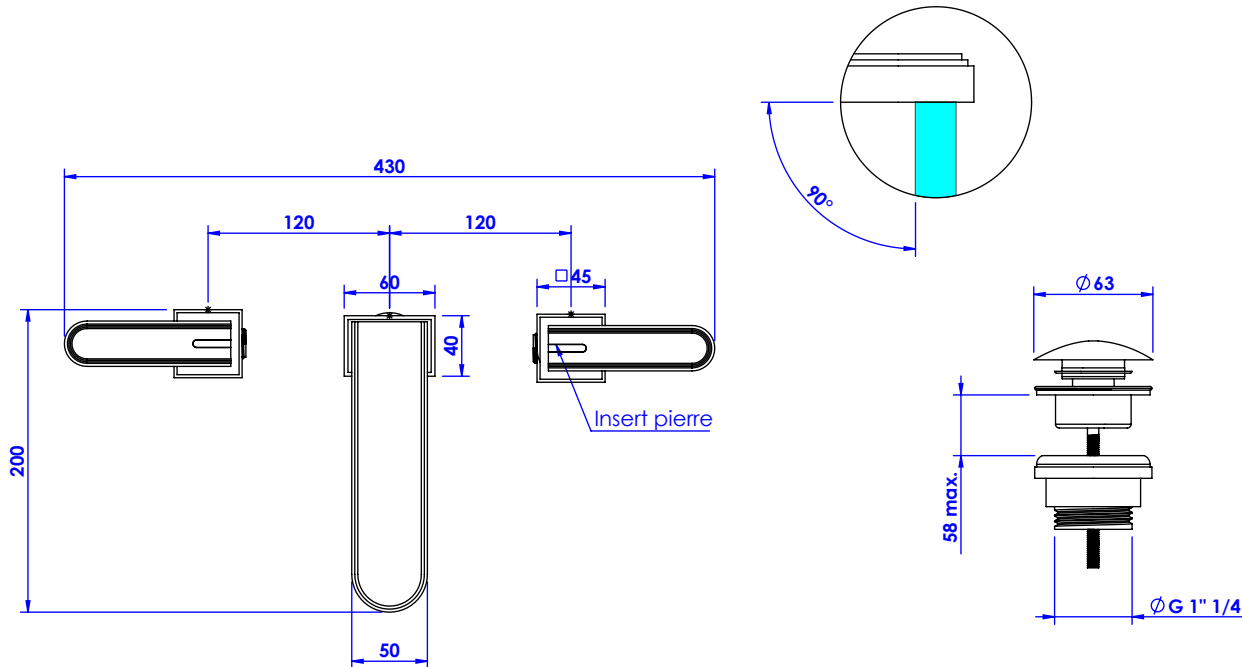

### Mélangeur de lavabo 3 trous, avec flexibles et vidage.

3 holes basin mixer, hoses and connections.

Ref : C02-1301Noir Portoro / Black Portoro inlay  
 Ref : C03-1301Blanc Carrara / White Carrara inlay  
 Ref : C04-1301Sodalite bleue / Blue Sodalite inlay  
 Ref : C05-1301Jaspe rouge / Red Jasper inlay

Débit / Flow rate : ...l/min (sous 3 bars).  
 Pression maxi / max pressure : 5 bars.

$\phi$  de perçage recommandé /  $\phi$  recommended drilling :

#### Informations :

Fournie avec tête céramique 1/4 de tour. / Provided with ceramic cartridge 1/4 turn.  
 Raccordement par flexibles inox tressés (lg 300mm). / Connected by stainless steel hoses (lg 11,80 inch)  
 Vidage fourni (voir fiches techniques.) / Waste included (see technicals drawings.)