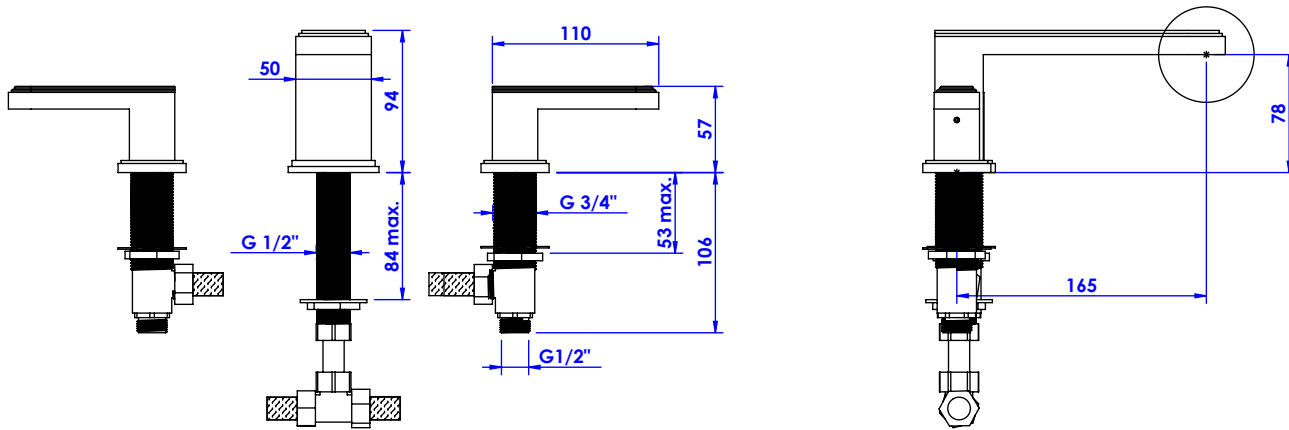

### Mélangeur de lavabo 3 trous, avec flexibles et vidage.

3 holes basin mixer, hoses and connections.

Ref : C02-1301Noir Portoro / Black Portoro inlay  
 Ref : C03-1301Blanc Carrara / White Carrara inlay  
 Ref : C04-1301Sodalite bleue / Blue Sodalite inlay  
 Ref : C05-1301Jaspe rouge / Red Jasper inlay

#### Informations :

Fournie avec tête céramique 1/4 de tour. / Provided with ceramic cartridge 1/4 turn.  
 Raccordement par flexibles inox tressés (lg 300mm). / Connected by stainless steel hoses (lg 11,80 inch)  
 Vidage fourni (voir fiches techniques.) / Waste included (see technicals drawings.)