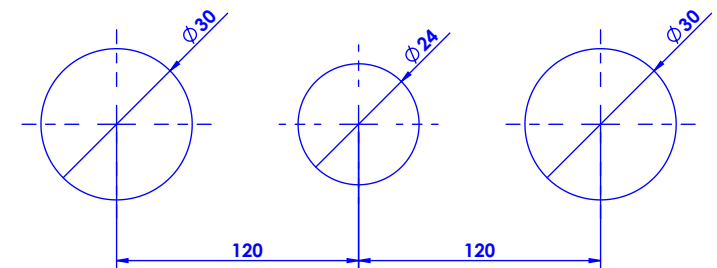

#### Informations :

Fournie avec tête céramique 1/4 de tour. / Provided with ceramic cartridge 1/4 turn.  
 Raccordement par flexibles inox tressés (lg 300mm). / Connected by stainless steel hoses (lg 11,80 inch)  
 Vidage fourni (voir fiches techniques.) / Waste included (see technicals drawings.)